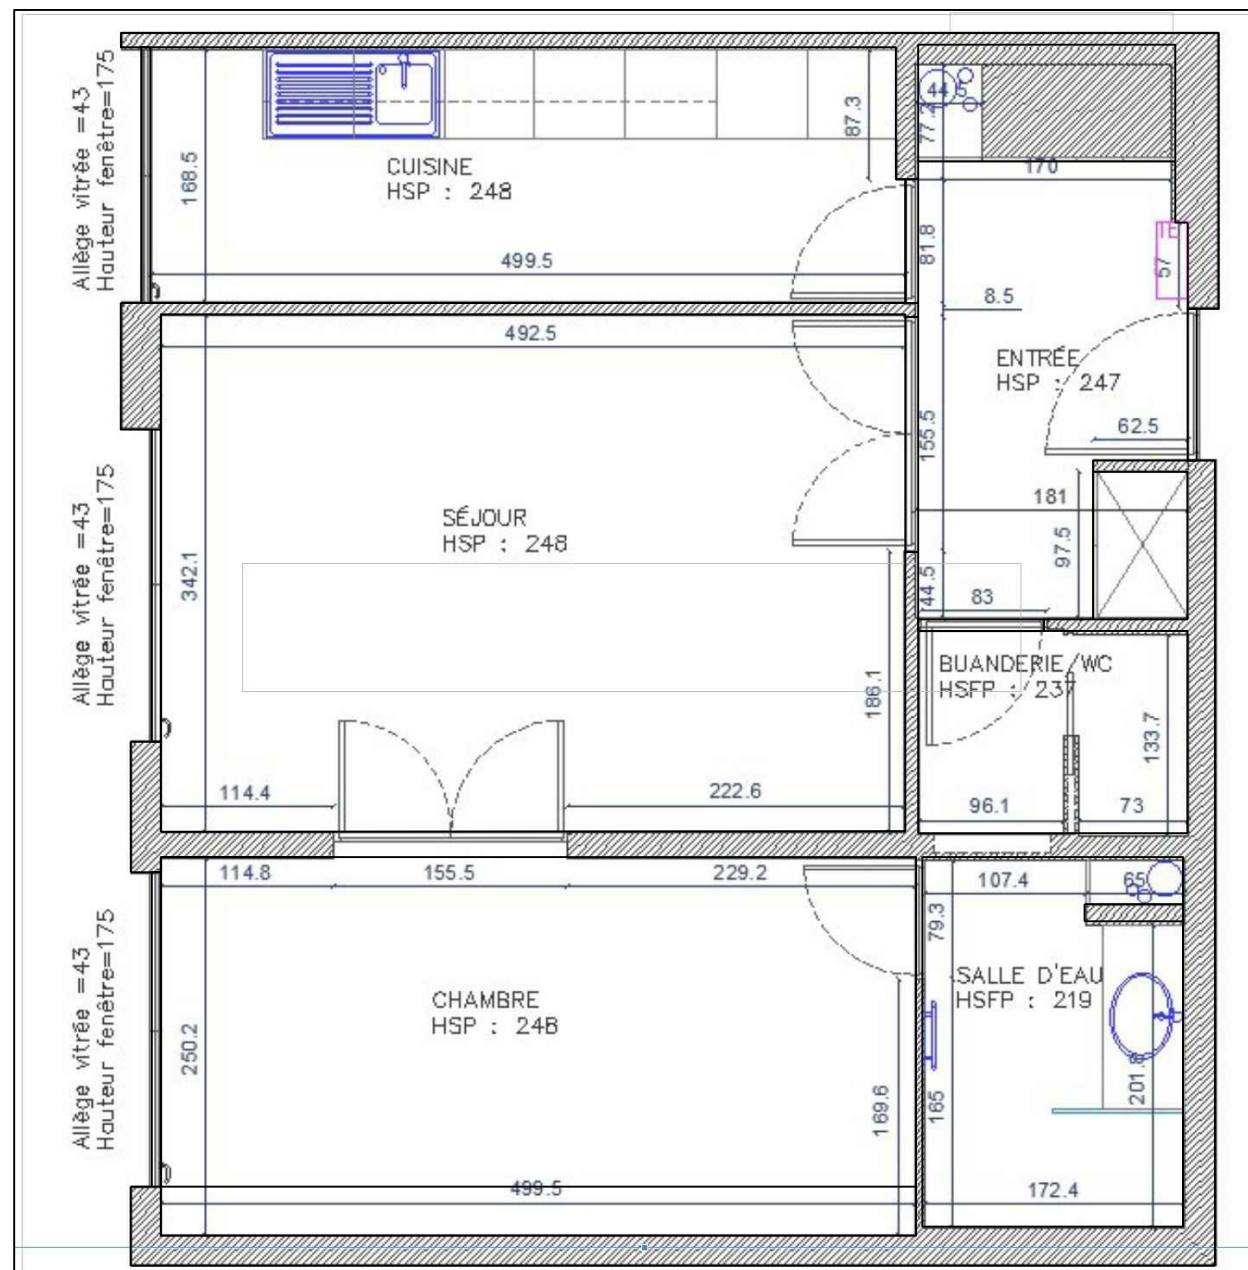

• Chambre •

• Salle de bain – Buanderie •

Suspension «Pirum» en peuplier,
Ø25 h28 cm, 219€,
Design Scheid,
[Nedgis.](#)

Herbier tropical «Phylomonstera»,
cadre en chêne,
145 h55 cm, 250€,
[Atelier Germain.](#)

Tapis «DOC» en jute
Ø200 cm, 176€,
[Kave Home.](#)

Parure de lit «Viti»
en lin Kaki, 180€,
[Haomy.](#)

• stylisme •

• CAHIER TECHNIQUE •

Plans de principe
Prises de côtes
et plans d'exécution à
réaliser

Dimensions en millimètres

06.03.22

ech/ 1/50

PLAN EXISTANT

Plans de principe
Prises de côtes
et plans d'exécution à
réaliser

Dimensions en millimètres

06.03.2022

ech/ 1/50

PLAN AGENCEMENT