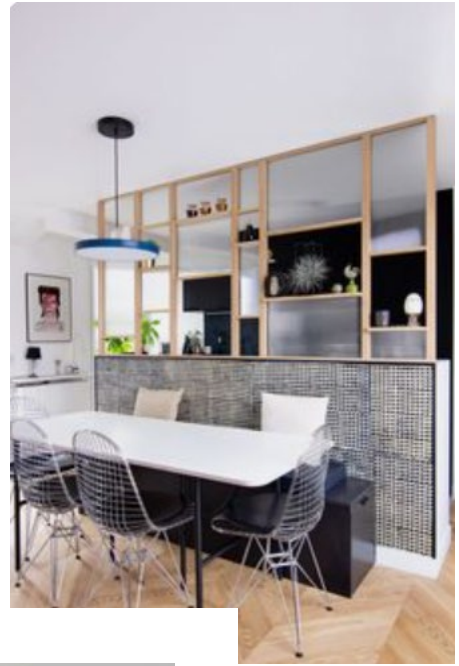

• inspiration •