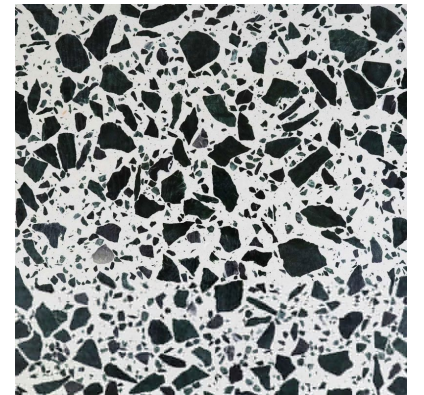

• matériaux •

- . Papier peint bamako Atelier Germain
- . Papier peint texturé Arte
- . Farrow & Ball Vert de Gris
- . Carrésol Chêne massif
- . Terrazzo Etoffe
- . Grès Cérame