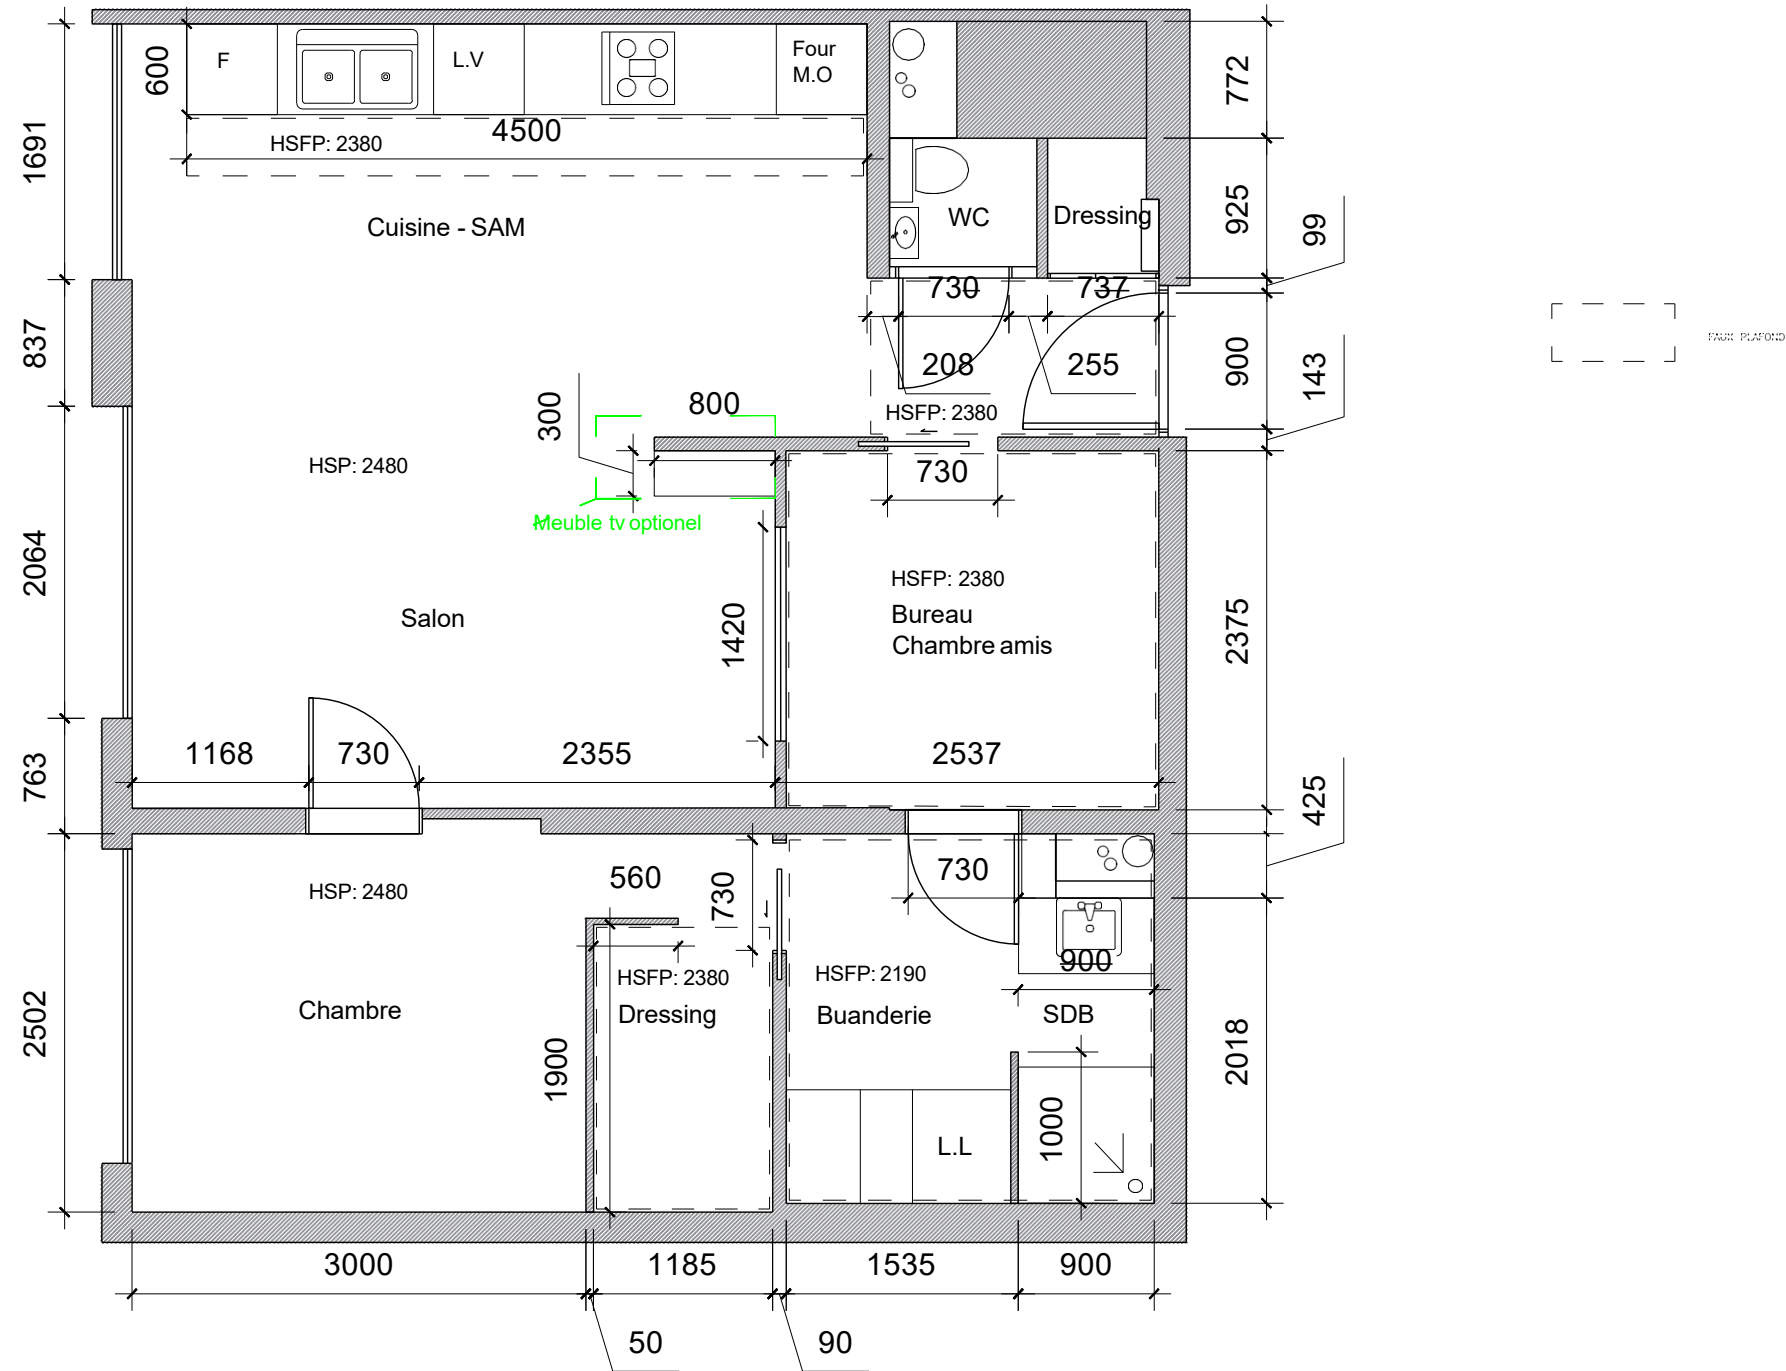

Tapis «DOC» en jute
Ø200 cm, 176€,
[Kave Home.](#)

Parure de lit «Viti»
en lin Kaki, 180€,
[Haomy.](#)

• stylisme •

• CAHIER TECHNIQUE •

Plans de principe
Prises de côtes
et plans d'exécution à
réaliser

Dimensions en millimètres

06.03.22

ech/ 1/50

PLAN EXISTANT

Plans de principe
Prises de côtes
et plans d'exécution à
réaliser

Dimensions en millimètres

06.03.2022

ech/ 1/50

PLAN AGENCEMENT