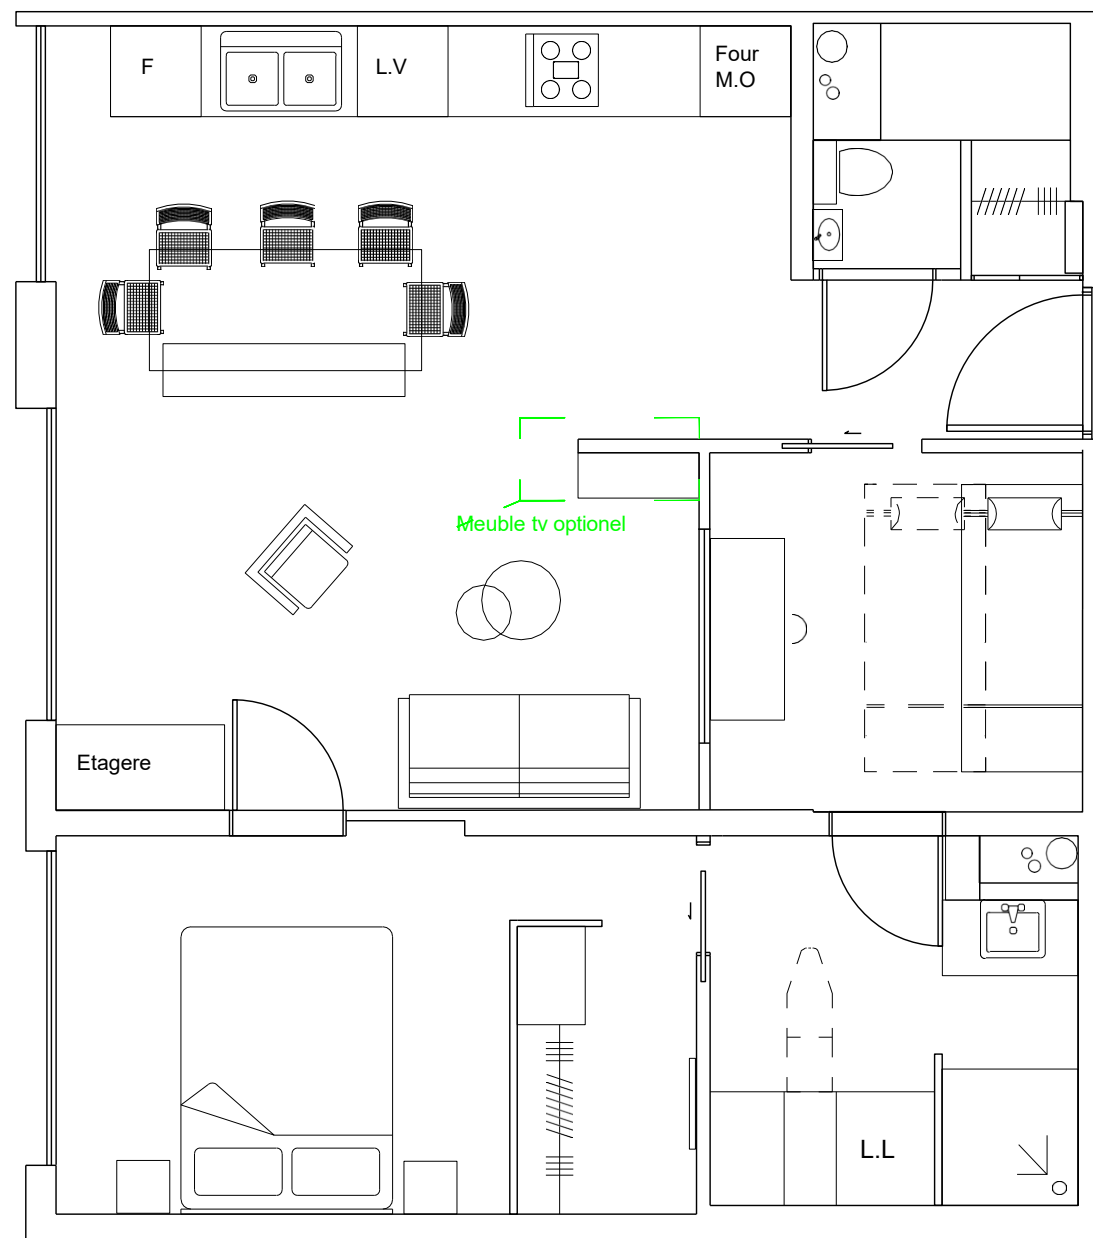

Tapis «DOC» en jute
Ø200 cm, 176€,
[Kave Home.](#)

Parure de lit «Viti»
en lin Kaki, 180€,
[Haomy.](#)

• stylisme •

• CAHIER TECHNIQUE •

Plans de principe
Prises de côtes
et plans d'exécution à
réaliser

Dimensions en millimètres

06.03.22

ech/ 1/50

PLAN EXISTANT

Plans de principe
Prises de côtes
et plans d'exécution à
réaliser

Dimensions en millimètres

06.03.2022

ech/ 1/50

PLAN AGENCEMENT

MARIE WELSCH STUDIO

MAITRE OUVRAGE:

Plans de principe
Prises de côtes
et plans d'exécution à
réaliser

Dimensions en millimètres

06.03.22

ech/ 1/50

PLAN AMENAGEMENT

Plans de principe
Prises de côtes
et plans d'exécution à
réaliser