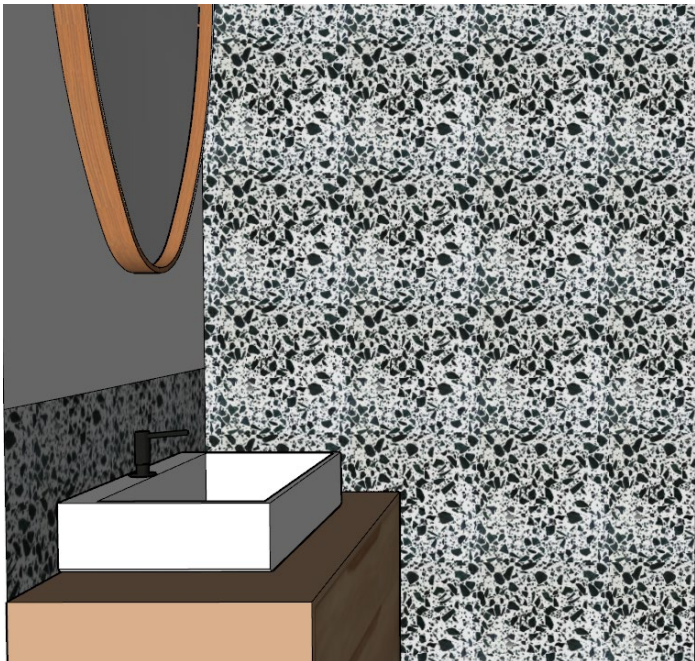

• Chambre •

• Salle de bain – Buanderie •

Suspension «Pirum» en peuplier,
Ø25 h28 cm, 219€,
Design Scheid,
[Nedgis.](#)

Herbier tropical «Phylomonstera»,
cadre en chêne,
145 h55 cm, 250€,
[Atelier Germain.](#)