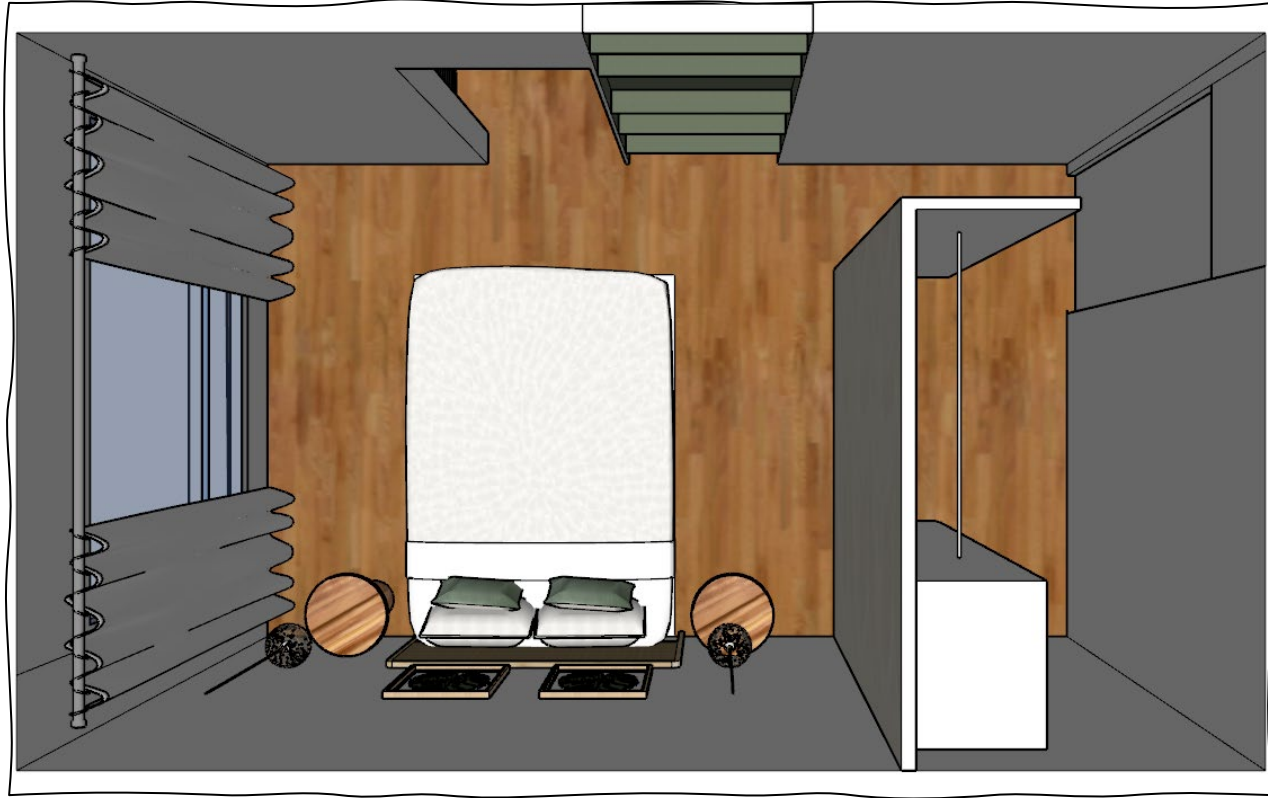

• Chambre •

• Salle de bain – Buanderie •

Suspension «Pirum» en peuplier,
Ø25 h28 cm, 219€,
Design Scheid,
[Nedgis.](#)

Herbier tropical «Phylomonstera»,
cadre en chêne,
145 h55 cm, 250€,
[Atelier Germain.](#)