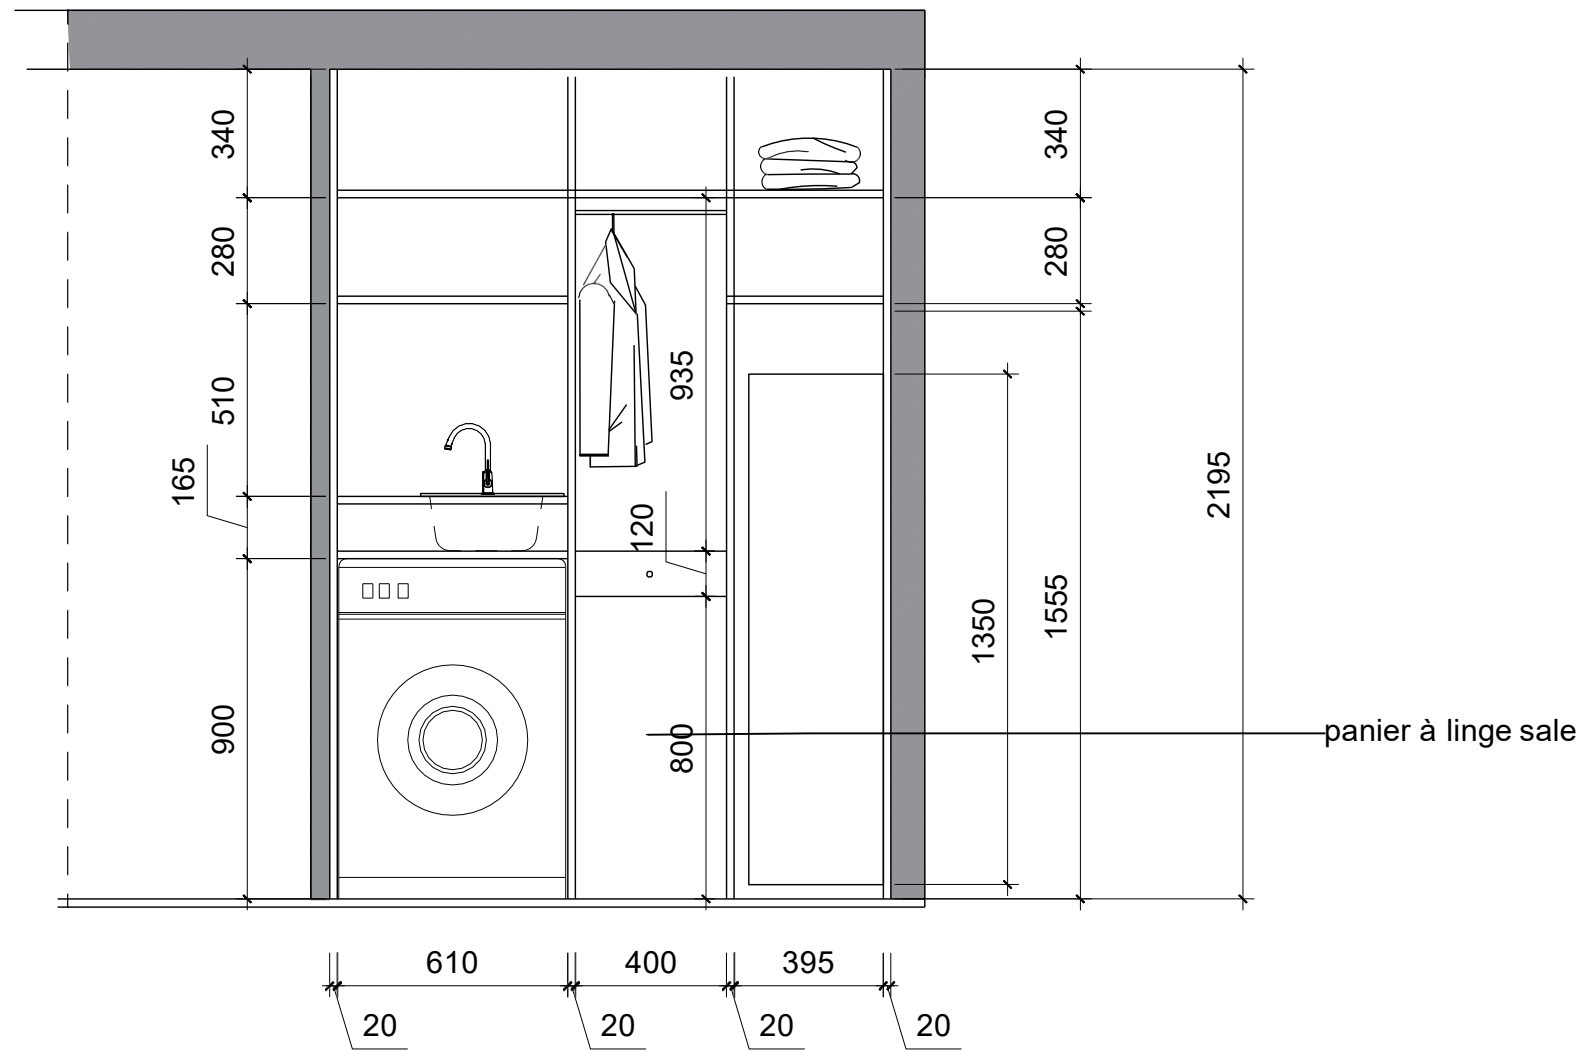

MARIE WELSCH STUDIO

MAITRE OUVRAGE:

Plans de principe
Prises de côtes
et plans d'exécution à
réaliser

Dimensions en millimètres

06.03.22

ech/ 1/50

PLAN AMENAGEMENT

Plans de principe
Prises de côtes
et plans d'exécution à
réaliser

Dimensions en millimètres

06.03.22

ech/ 1/50

PLAN ELECTRIQUE

Plans de principe
Prises de côtes
et plans d'exécution à
réaliser

Dimensions en millimètres

06.03.22

ech/ 1/20