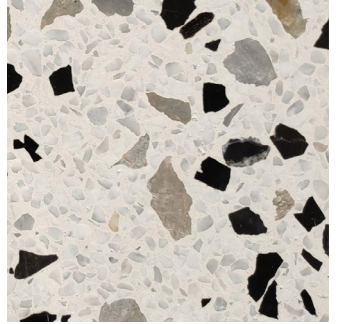

• matériaux •

- . Papier peint bamako Atelier Germain
- . Papier peint texturé Arte
- . Farrow & Ball Vert de Gris
- . Carrésol Chêne massif
- . Terrazzo Etoffe
- . Grès Cérame