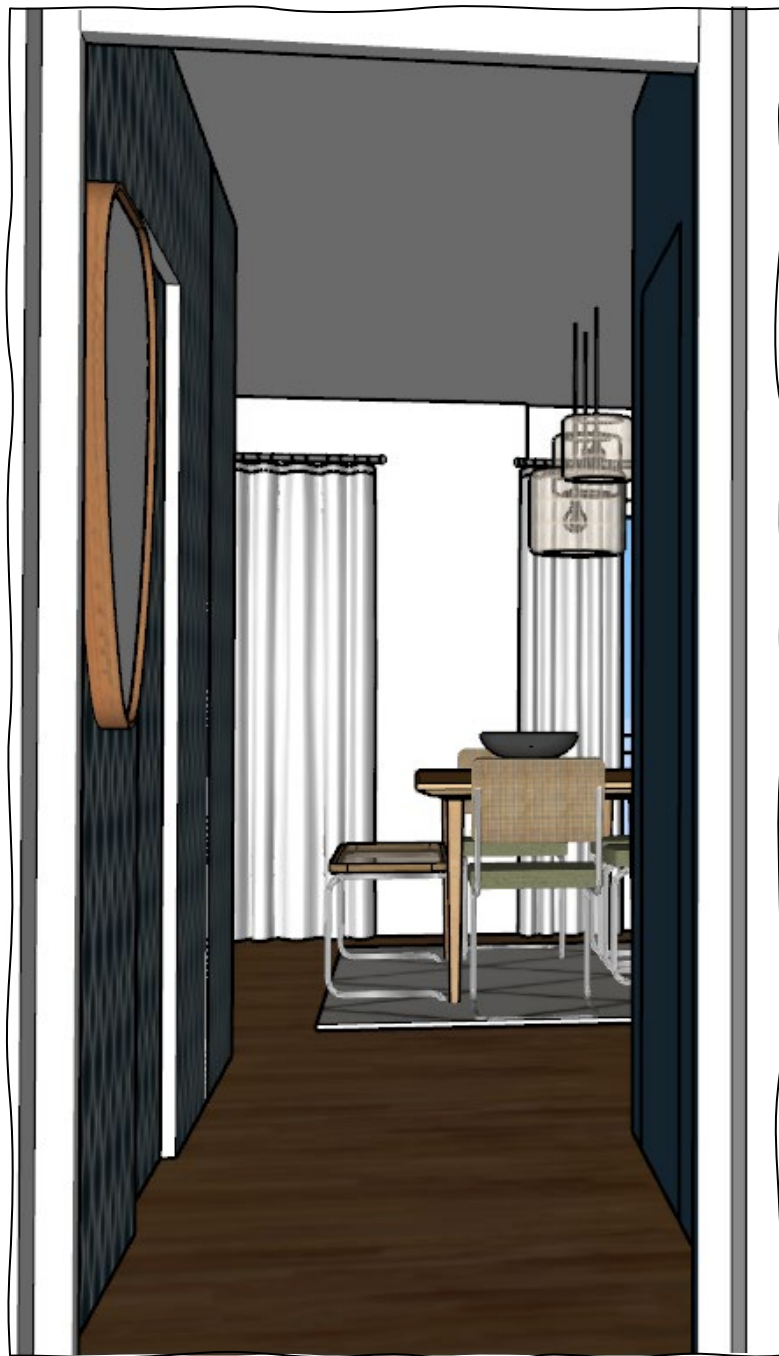

• M •

- cahier des charges •

Projet : Rénovation complète du pied-à-terre parisien qui est un héritage familial de Monsieur XXX

Besoins :

Une cuisine ouverte sur le séjour
Une cuisine fonctionnelle toute équipée
Un espace repas 6/8 personnes
Un salon confortable
Un accès à la salle de bain depuis l'entrée
Une buanderie
Un WC séparé avec lave-mains
Une chambre avec rangements
Une chambre d'ami/bureau pour couchage ponctuel
Besoin de 5-6 couchages au total

Souhaits :

Une ambiance chaleureuse & plus actuelle
Revoir complètement l'électricité et l'éclairage
Changer le sol de l'ensemble des espaces
Garder un accès à la salle de bain depuis la chambre

Budget : 80 à 100 k € de travaux

• CAHIER ESTHETIQUE •

• Esquisse d'intention •

• Plan projeté •

• Plan d'ensemble avec l'option meuble TV •

• Espace réception •

• inspiration •

- . Papier peint Pierre Frey
- . Parquet chêne carré sol
- . Peinture Farrow&Ball
- . Facade Bocklip
- . Poignées Bocklip
- . Laine bouclée
- . Cannage
- . Plan quartz blanc easy plan de travail
- . Lin blanc

• matériaux •

• Entrée •

- Pièce à vivre •
- Option 1: sans meuble TV •

perspective

- Pièce à vivre •
- Option 2: avec meuble TV •

Two Point
Perspective

Miroir «Kokot» en bois, h80 cm, 390€, Atelier Germain.