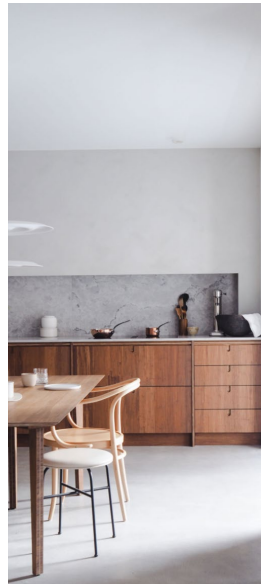

• inspiration •