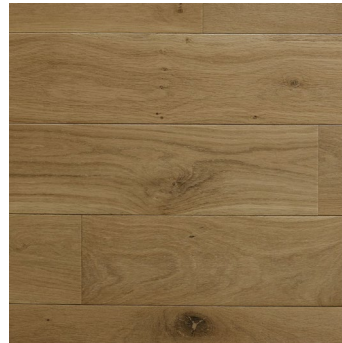

• matériaux •

- . Papier peint bamako Atelier Germain
- . Papier peint texturé Arte
- . Farrow & Ball Vert de Gris
- . Carrésol Chêne massif
- . Terrazzo Etoffe
- . Grès Cérame