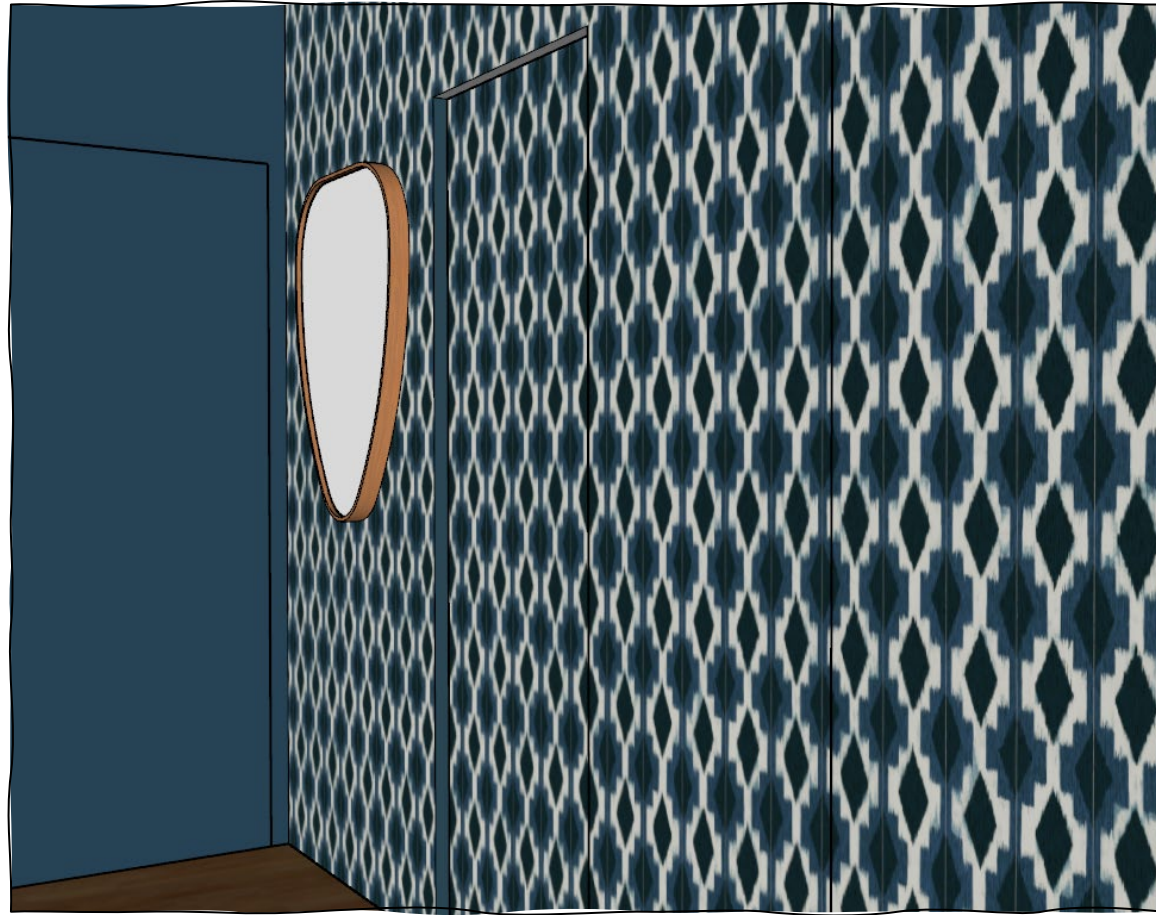

• CAHIER ESTHETIQUE •

• Esquisse d'intention •

• Plan projeté •

• Plan d'ensemble avec l'option meuble TV •

• Espace réception •

• inspiration •

- . Papier peint Pierre Frey
- . Parquet chêne carré sol
- . Peinture Farrow&Ball
- . Facade Bocklip
- . Poignées Bocklip
- . Laine bouclée
- . Cannage
- . Plan quartz blanc easy plan de travail
- . Lin blanc

• matériaux •

• Entrée •

- Pièce à vivre •
- Option 1: sans meuble TV •

perspective

- Pièce à vivre •
- Option 2: avec meuble TV •

Two Point
Perspective

Miroir «Kokot» en bois, h80 cm, 390€, Atelier Germain.