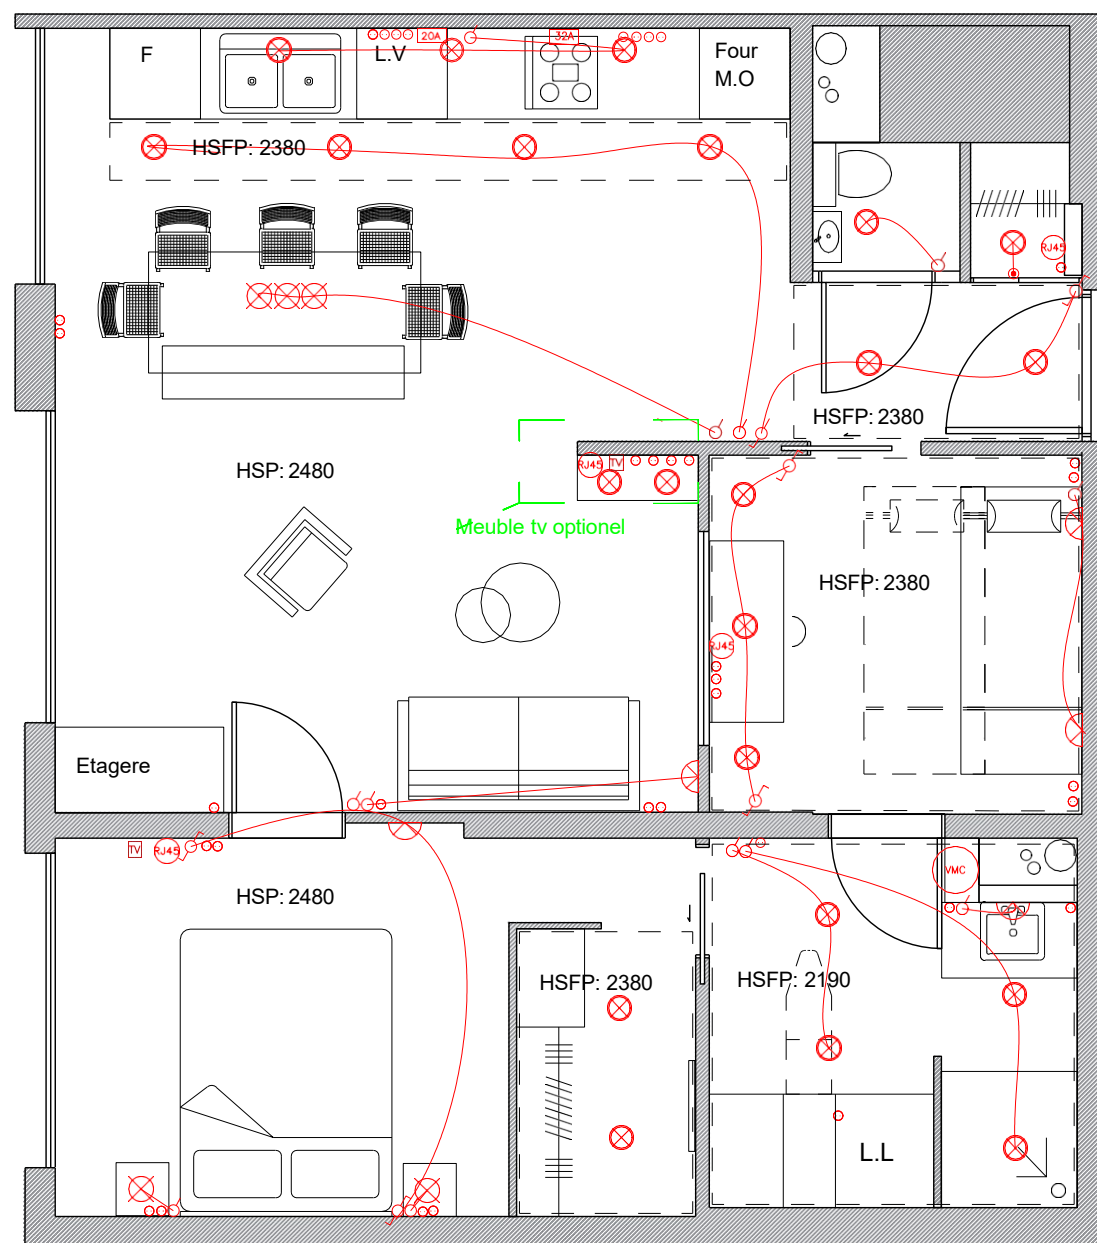

MARIE WELSCH STUDIO

MAITRE OUVRAGE:

Plans de principe
Prises de côtes
et plans d'exécution à
réaliser

Dimensions en millimètres

06.03.22

ech/ 1/50

PLAN AMENAGEMENT

Plans de principe
Prises de côtes
et plans d'exécution à
réaliser

Dimensions en millimètres

06.03.22

ech/ 1/50

PLAN ELECTRIQUE

Plans de principe
Prises de côtes
et plans d'exécution à
réaliser

Dimensions en millimètres

06.03.22

ech/ 1/20