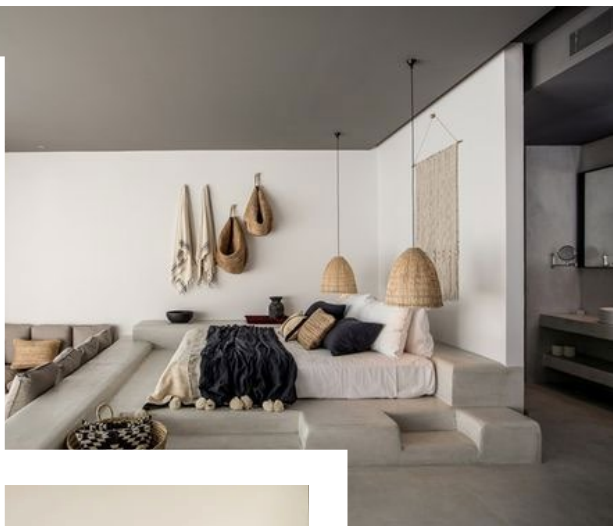

Table «Aurea» en chêne recyclé, l240 h75 p100 cm, 3250€, Design Sacha Lakic, Roche Bobois.

Banquette convertible «Kahlo», en bouclé écru, l141 h81 p88cm, 525€ Made.com.

Tapis «Tonia» style berbère, 120 x 170cm, 102€, La redoute.

Pouf carré «Alison» en coton, l47 h47 p47 cm, 50€, SKLUM.

Tables basses «Kokot», Placage chêne, h36 & h46cm, 990€, Atelier Germain.

Fauteuil «Diama» en teck, l65 h69 p79cm, 235€, SKLUM.

• stylisme •

• Espace privé •