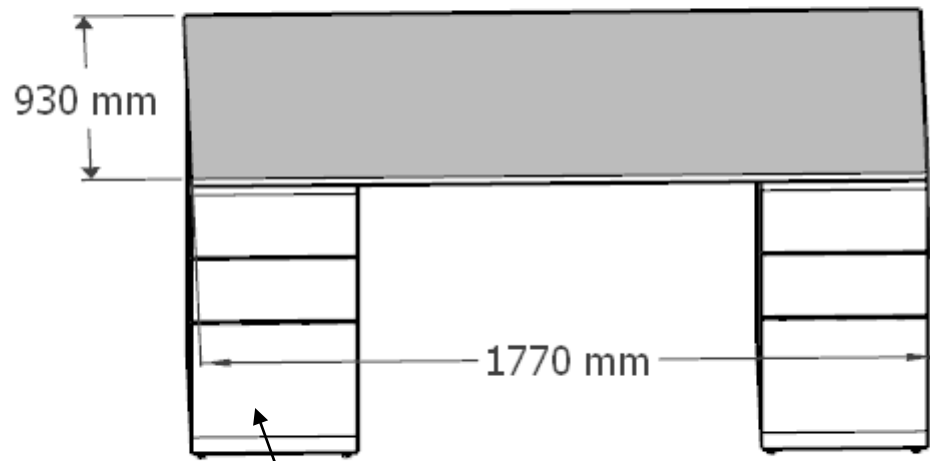

Systeme coulissant Opla folding:

profondeur: 390 mm. hauteur: min 205mm, largeur: min 450mm - max 1000 mm

rallonge de 370 mm - charge max 40kg

<https://www.emuca.fr/cuisine/tables-a-rallonge-cuisine/tables-a-allonge/table-a-rallonge-et-relevable-opla-folding-39/emuca-table-a-rallonge-et-relevable-opla-folding-39-pour-la-maison-aluminium-anodise-inox>

Matériaux: MDF peint et placage bois.. quincaillerie: Boutons de portes et tiroirs à choisir par le client

Bureau

Colonnes achetées dans le commerce et installation d'un plateau de 1770mm x 930 mm.

Materiau: Plateau en bois ou placage bois

L'épaisseur des panneaux de MDF (19 ou 30mm) pour les étagères sera déterminée suivant la présence ou non d'un fond de meuble.

- Esquisse validée •

Caisson de bureau achetés dans le commerce

• Choix matériaux •