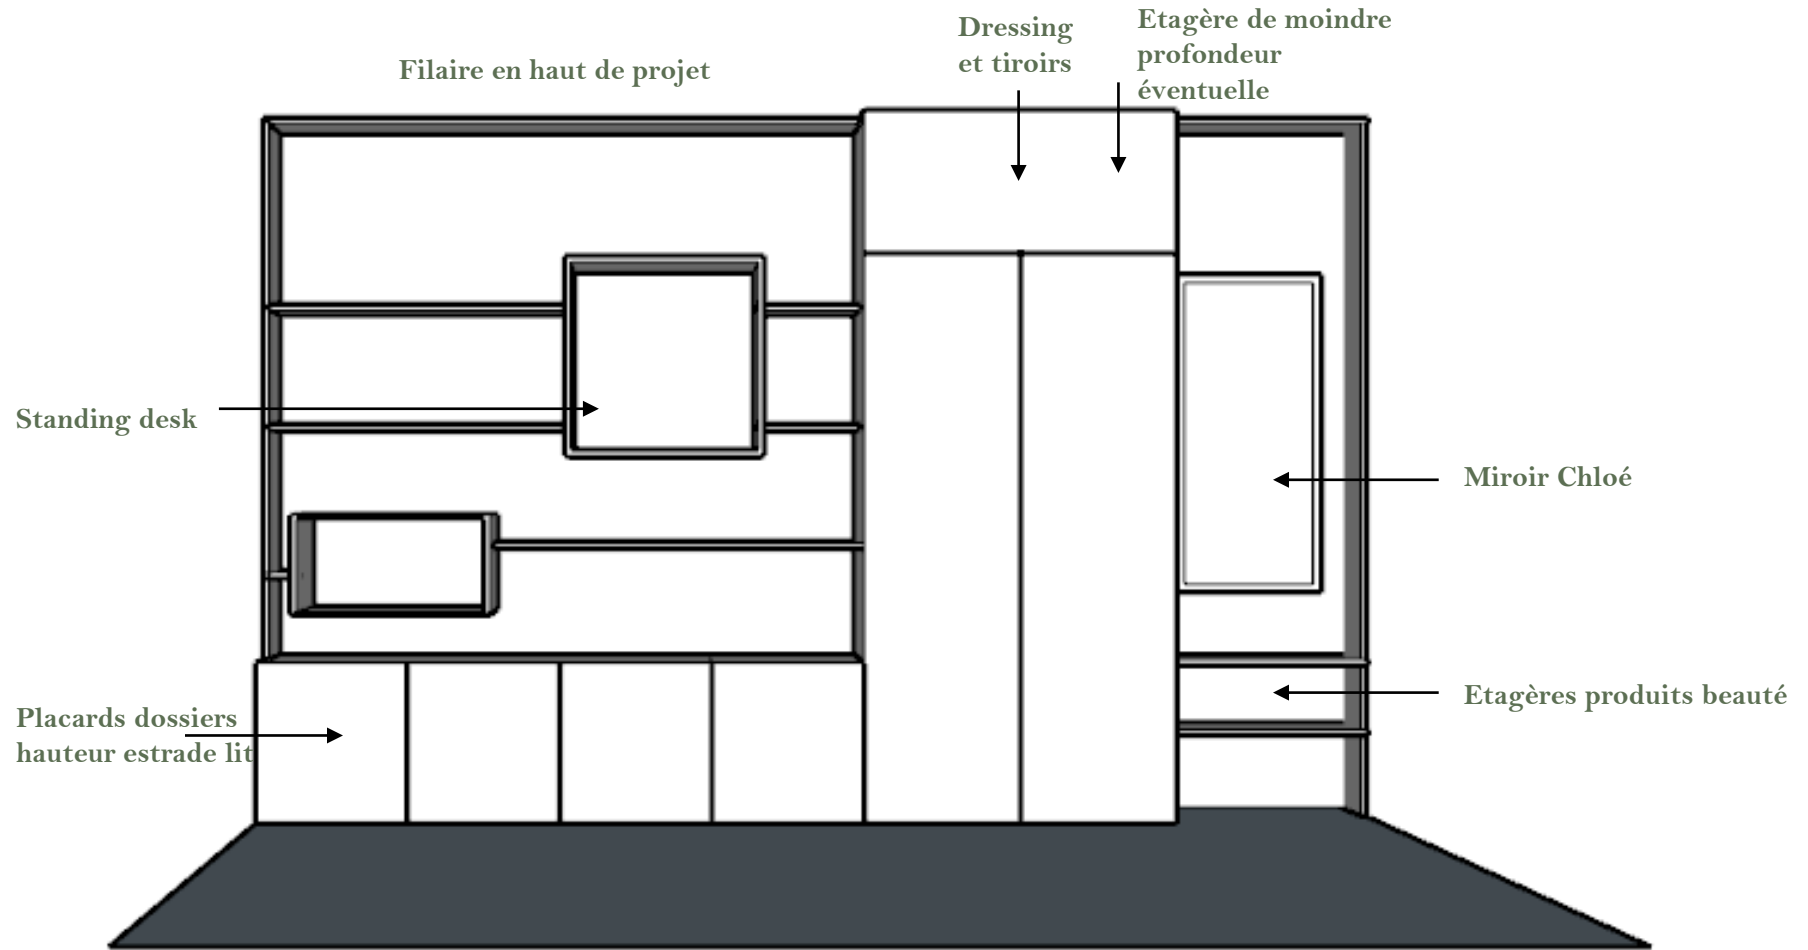

• Option 1 •

• Option 2 •

• Option 2 •

• Option 3 •

• Option 3 •

• Plan technique •

• Esquisse validée •

Meuble bibliotheque – dressing – tablette

- *Partie droite:*

Profondeur max : 30-35cm, mise en place d'étagères

- *Partie centrale*

2 colonnes de 50 cm de large et 60 cm de profondeur avec portes classiques. Hauteur approx de 1m85 (à confirmer avec la pente). Rangement ouvert au dessus jusqu'au plafond

Aménagement intérieur: tringle toute largeur à 1m70 de haut . partie droite pour les robes longues, partie gauche pour les vestes et chemises. Etagères au- dessus du dressing.

Modularité demandée en cas de changement d'occupant pour intégrer des étagères à la place du dressing.

- *Partie gauche*

- Alignement avec la marche du lit. 4 tiroirs en partie basse.
- Profondeur à 40 cm pour plus d'aisance. –
- Plan de travail coulissant positionné à 120 cm du sol en partie droite. Sur la partie gauche un tiroir sera installé en parfaite symétrie.