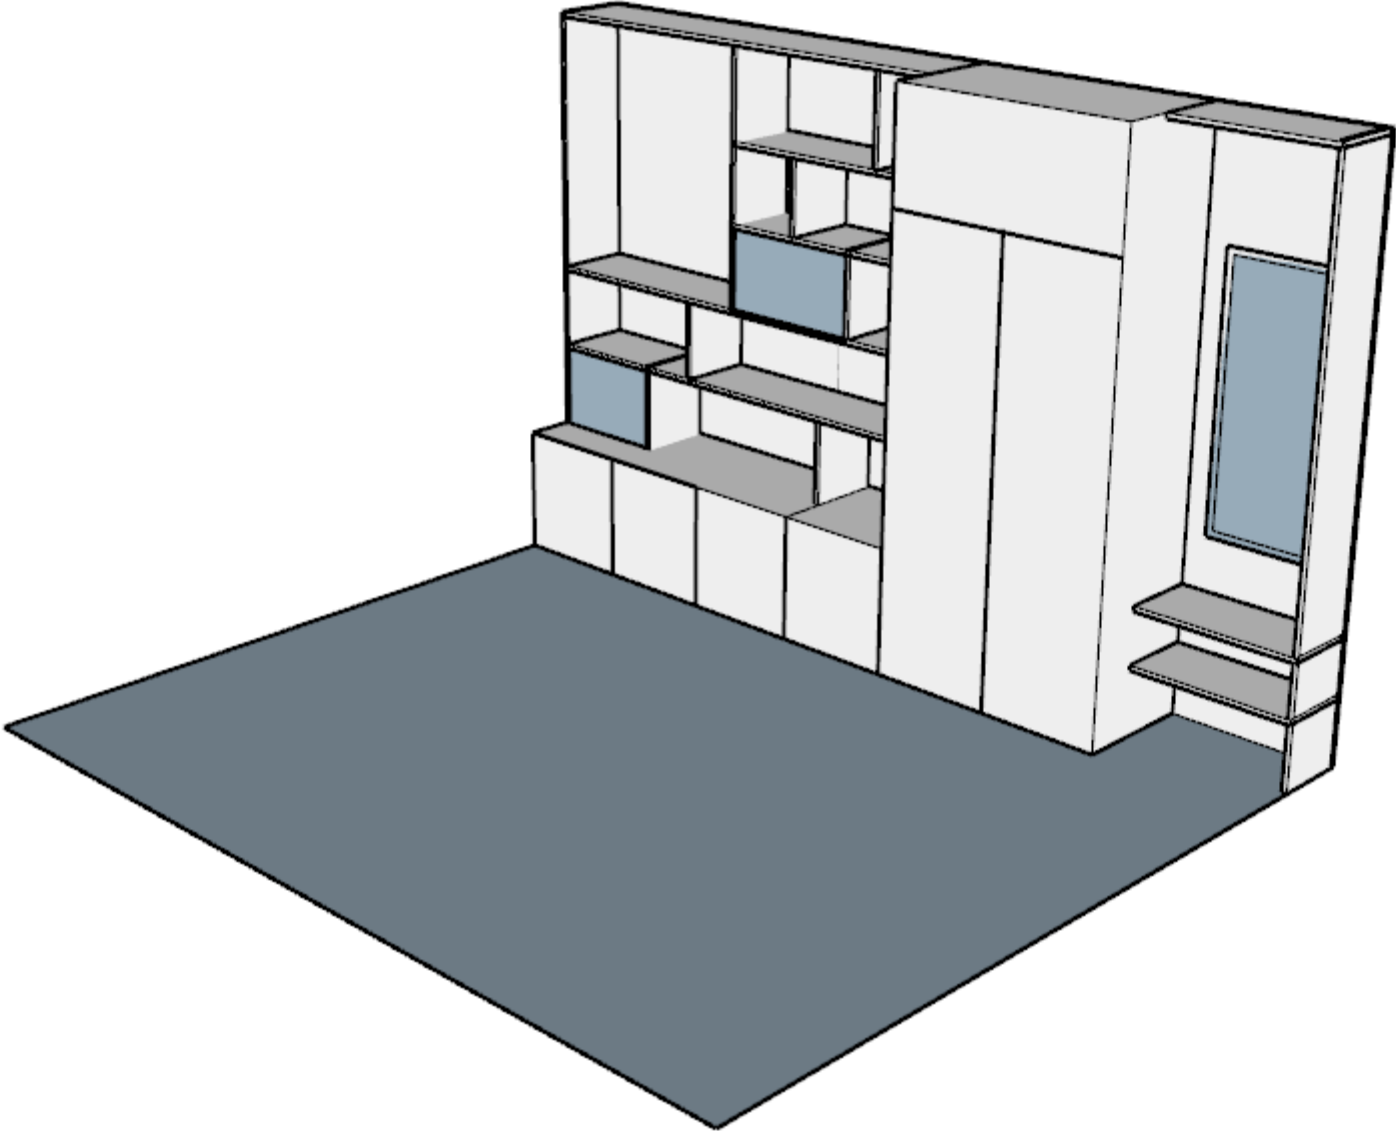

• Option 1 •

• Option 2 •

• Option 2 •

• Option 3 •

• Option 3 •

• Plan technique •

• Esquisse validée •

Meuble bibliotheque – dressing – tablette

- *Partie droite:*

Profondeur max : 30-35cm, mise en place d'étagères

- *Partie centrale*

2 colonnes de 50 cm de large et 60 cm de profondeur avec portes classiques. Hauteur approx de 1m85 (à confirmer avec la pente). Rangement ouvert au dessus jusqu'au plafond

Aménagement intérieur: tringle toute largeur à 1m70 de haut . partie droite pour les robes longues, partie gauche pour les vestes et chemises. Etagères au- dessus du dressing.

Modularité demandée en cas de changement d'occupant pour intégrer des étagères à la place du dressing.

- *Partie gauche*

- Alignement avec la marche du lit. 4 tiroirs en partie basse.
- Profondeur à 40 cm pour plus d'aisance. –
- Plan de travail coulissant positionné à 120 cm du sol en partie droite. Sur la partie gauche un tiroir sera installé en parfaite symétrie.