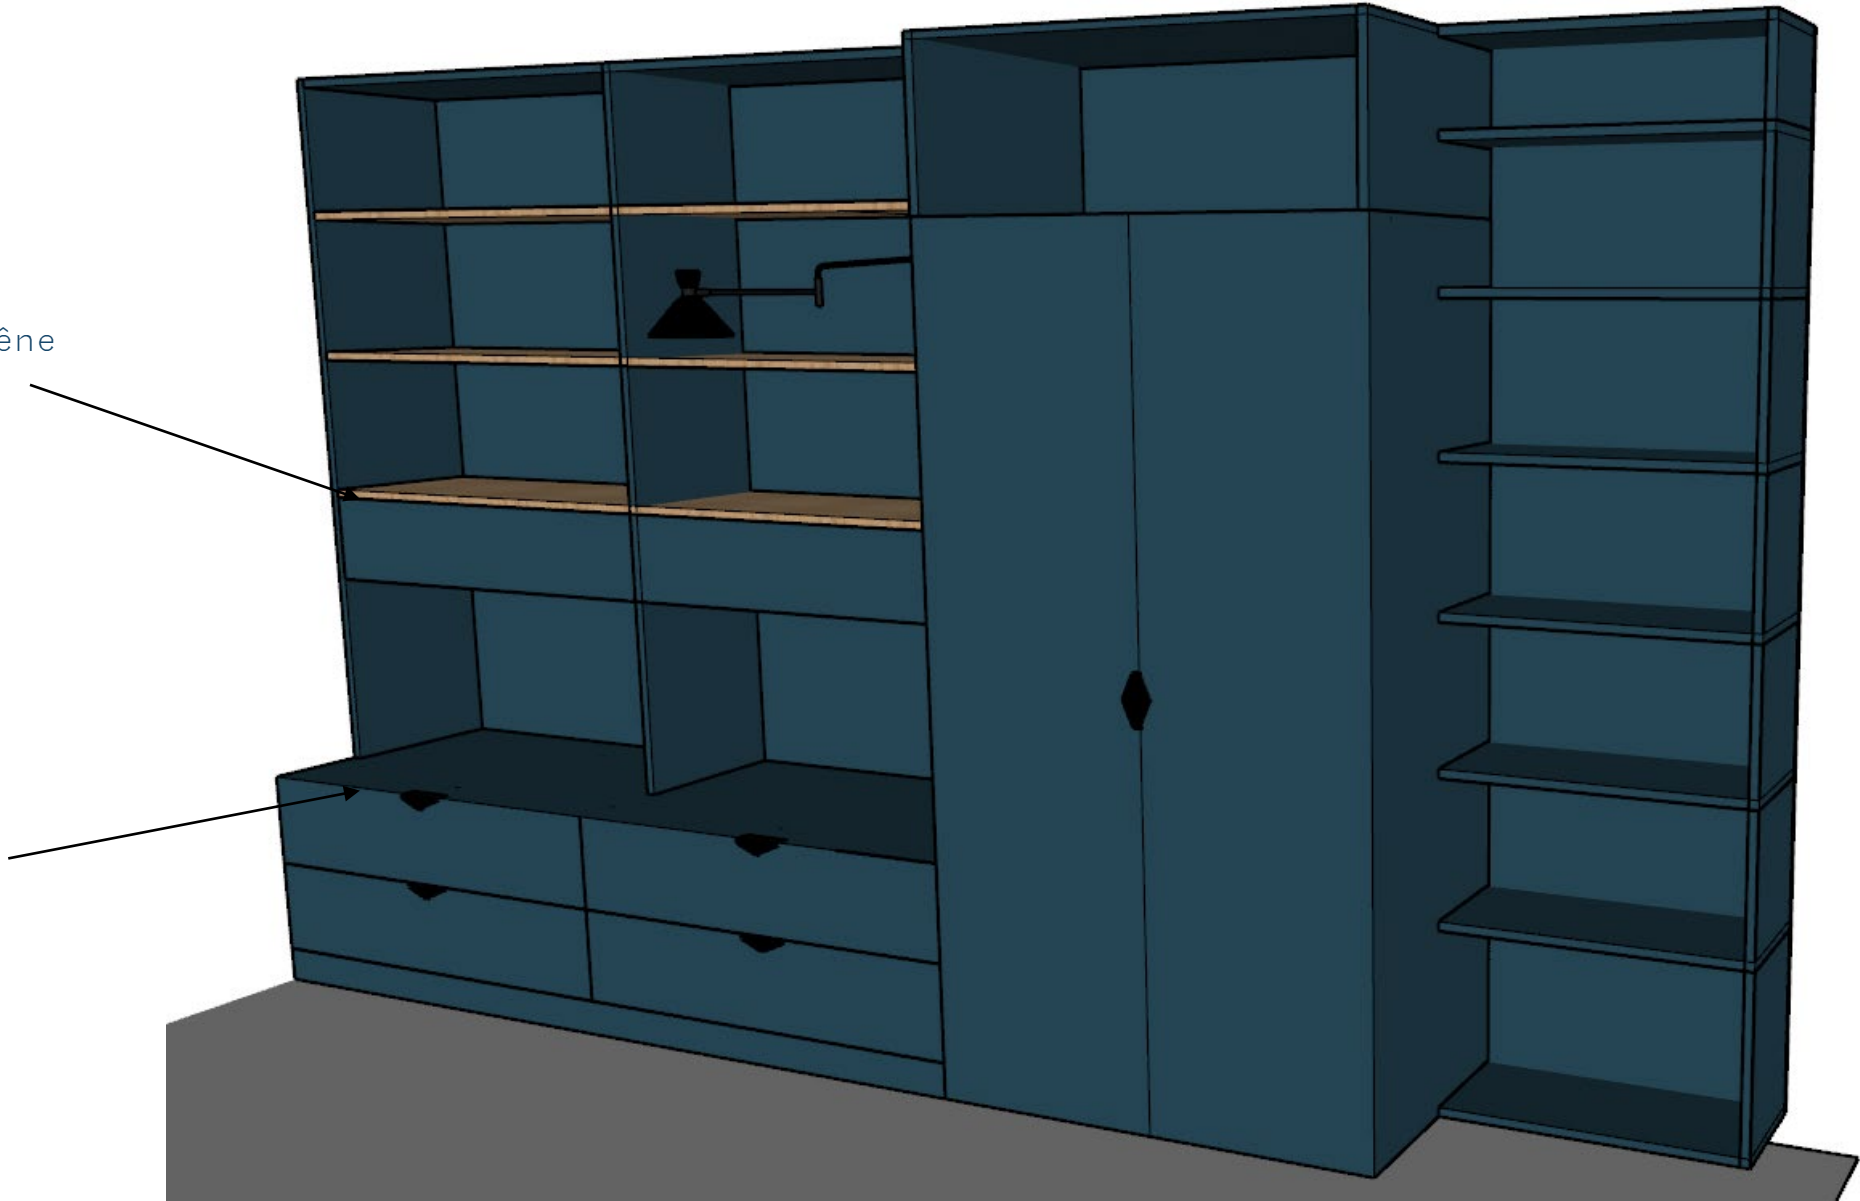

- Mise en couleur • option noire

Placage bois Chêne

MDF peint coloris
Blue Hague
Farrow & Ball

Boutons de portes noirs mates triangulaires.
Position symétrique sur le dressing pour un effet losange