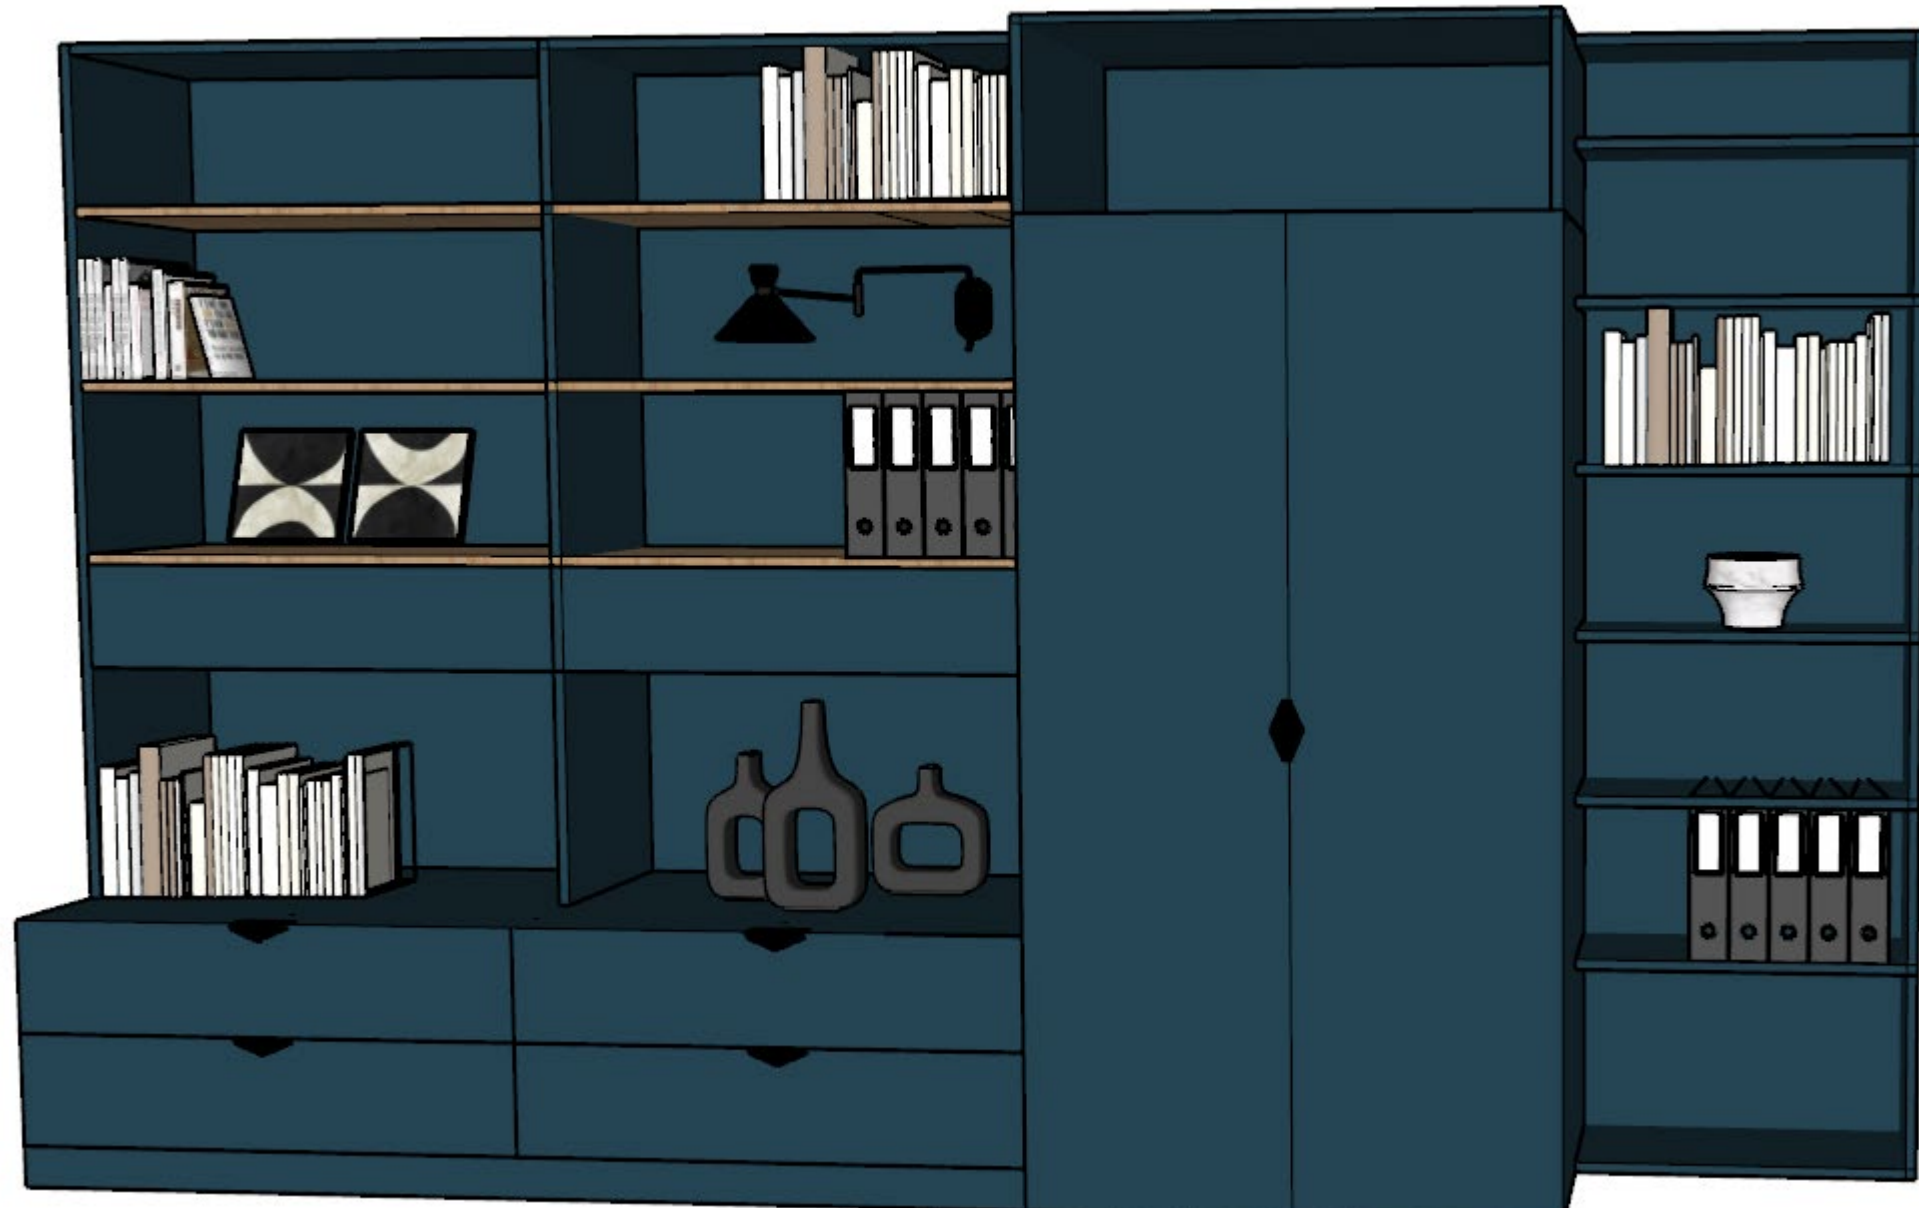

- Mise en couleur • option noire

Placage bois Chêne

MDF peint coloris
Blue Hague
Farrow & Ball

Boutons de portes noirs mates triangulaires.
Position symétrique sur le dressing pour un effet losange

- Mise en couleur • option laiton

Placage bois Chêne

MDF peint coloris
Blue Hague
Farrow & Ball

Boutons de portes laiton

• Mise en situation •

• Mise en situation •

- Plateau de bureau •

Placage bois ou bois massif Chêne

Caisson de bureau achetés dans le commerce