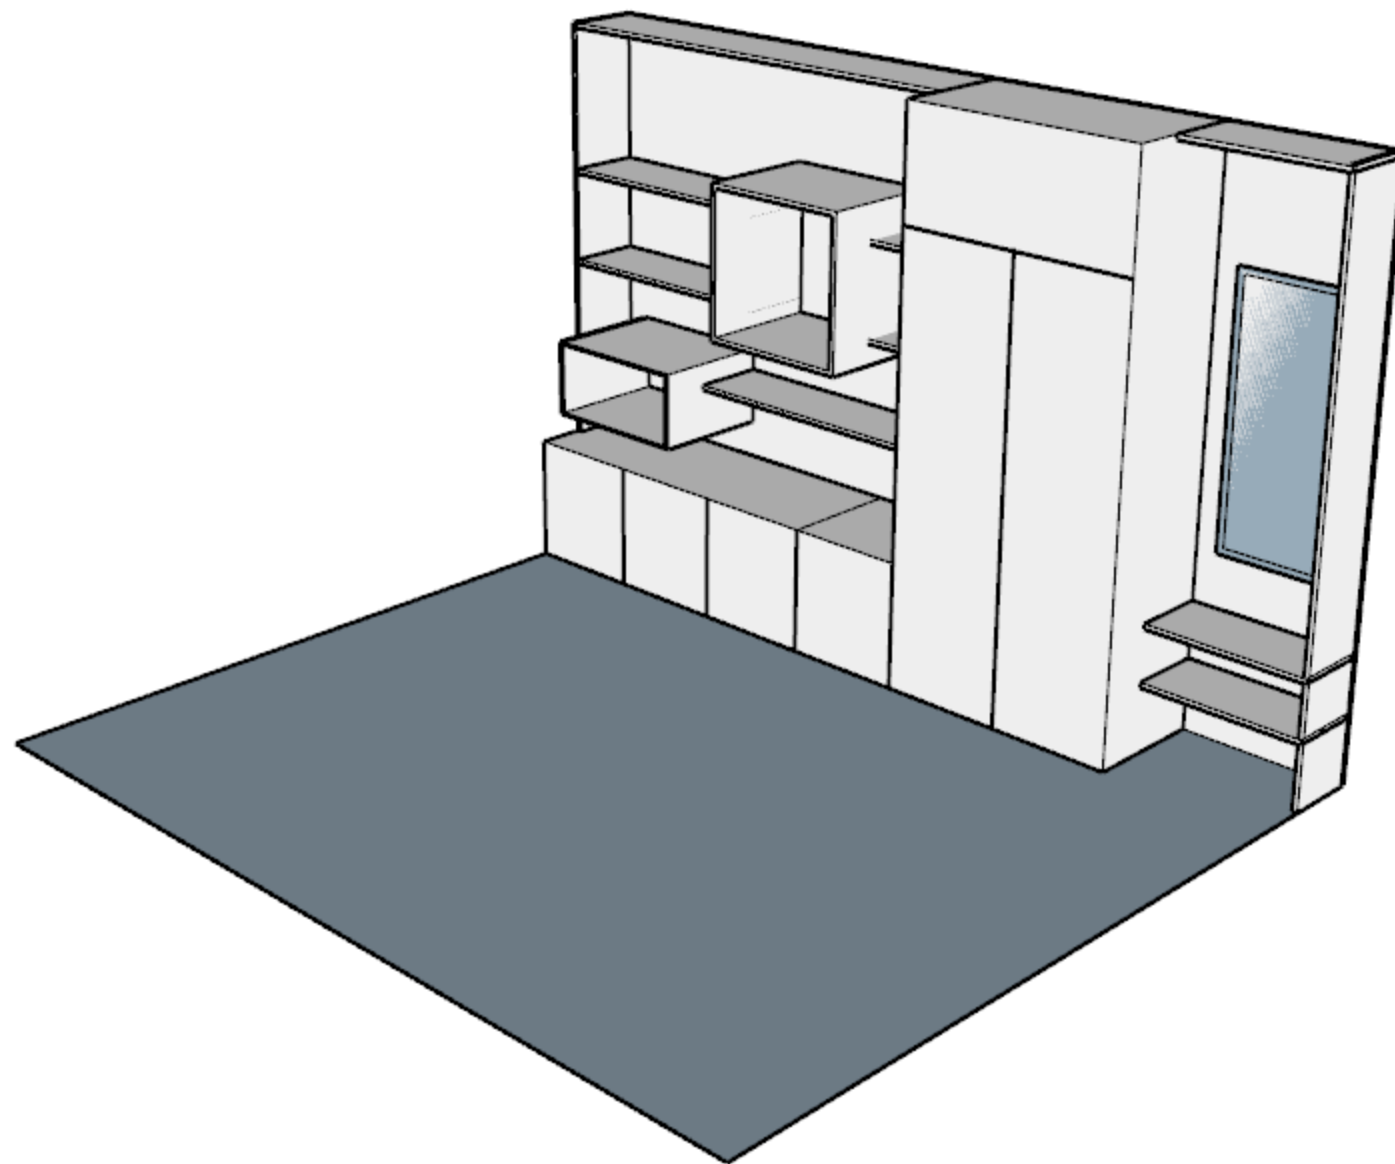

• Option 1 •

• Option 2 •

• Option 2 •

• Option 3 •

• Option 3 •

• Plan technique •

• Esquisse validée •

Meuble bibliotheque – dressing – tablette

- *Partie droite:*

Profondeur max : 30-35cm, mise en place d'étagères

- *Partie centrale*

2 colonnes de 50 cm de large et 60 cm de profondeur avec portes classiques. Hauteur approx de 1m85 (à confirmer avec la pente). Rangement ouvert au dessus jusqu'au plafond

Aménagement intérieur: tringle toute largeur à 1m70 de haut . partie droite pour les robes longues, partie gauche pour les vestes et chemises. Etagères au- dessus du dressing.

Modularité demandée en cas de changement d'occupant pour intégrer des étagères à la place du dressing.

- *Partie gauche*

- Alignement avec la marche du lit. 4 tiroirs en partie basse.
- Profondeur à 40 cm pour plus d'aisance. –
- Plan de travail coulissant positionné à 120 cm du sol en partie droite. Sur la partie gauche un tiroir sera installé en parfaite symétrie.