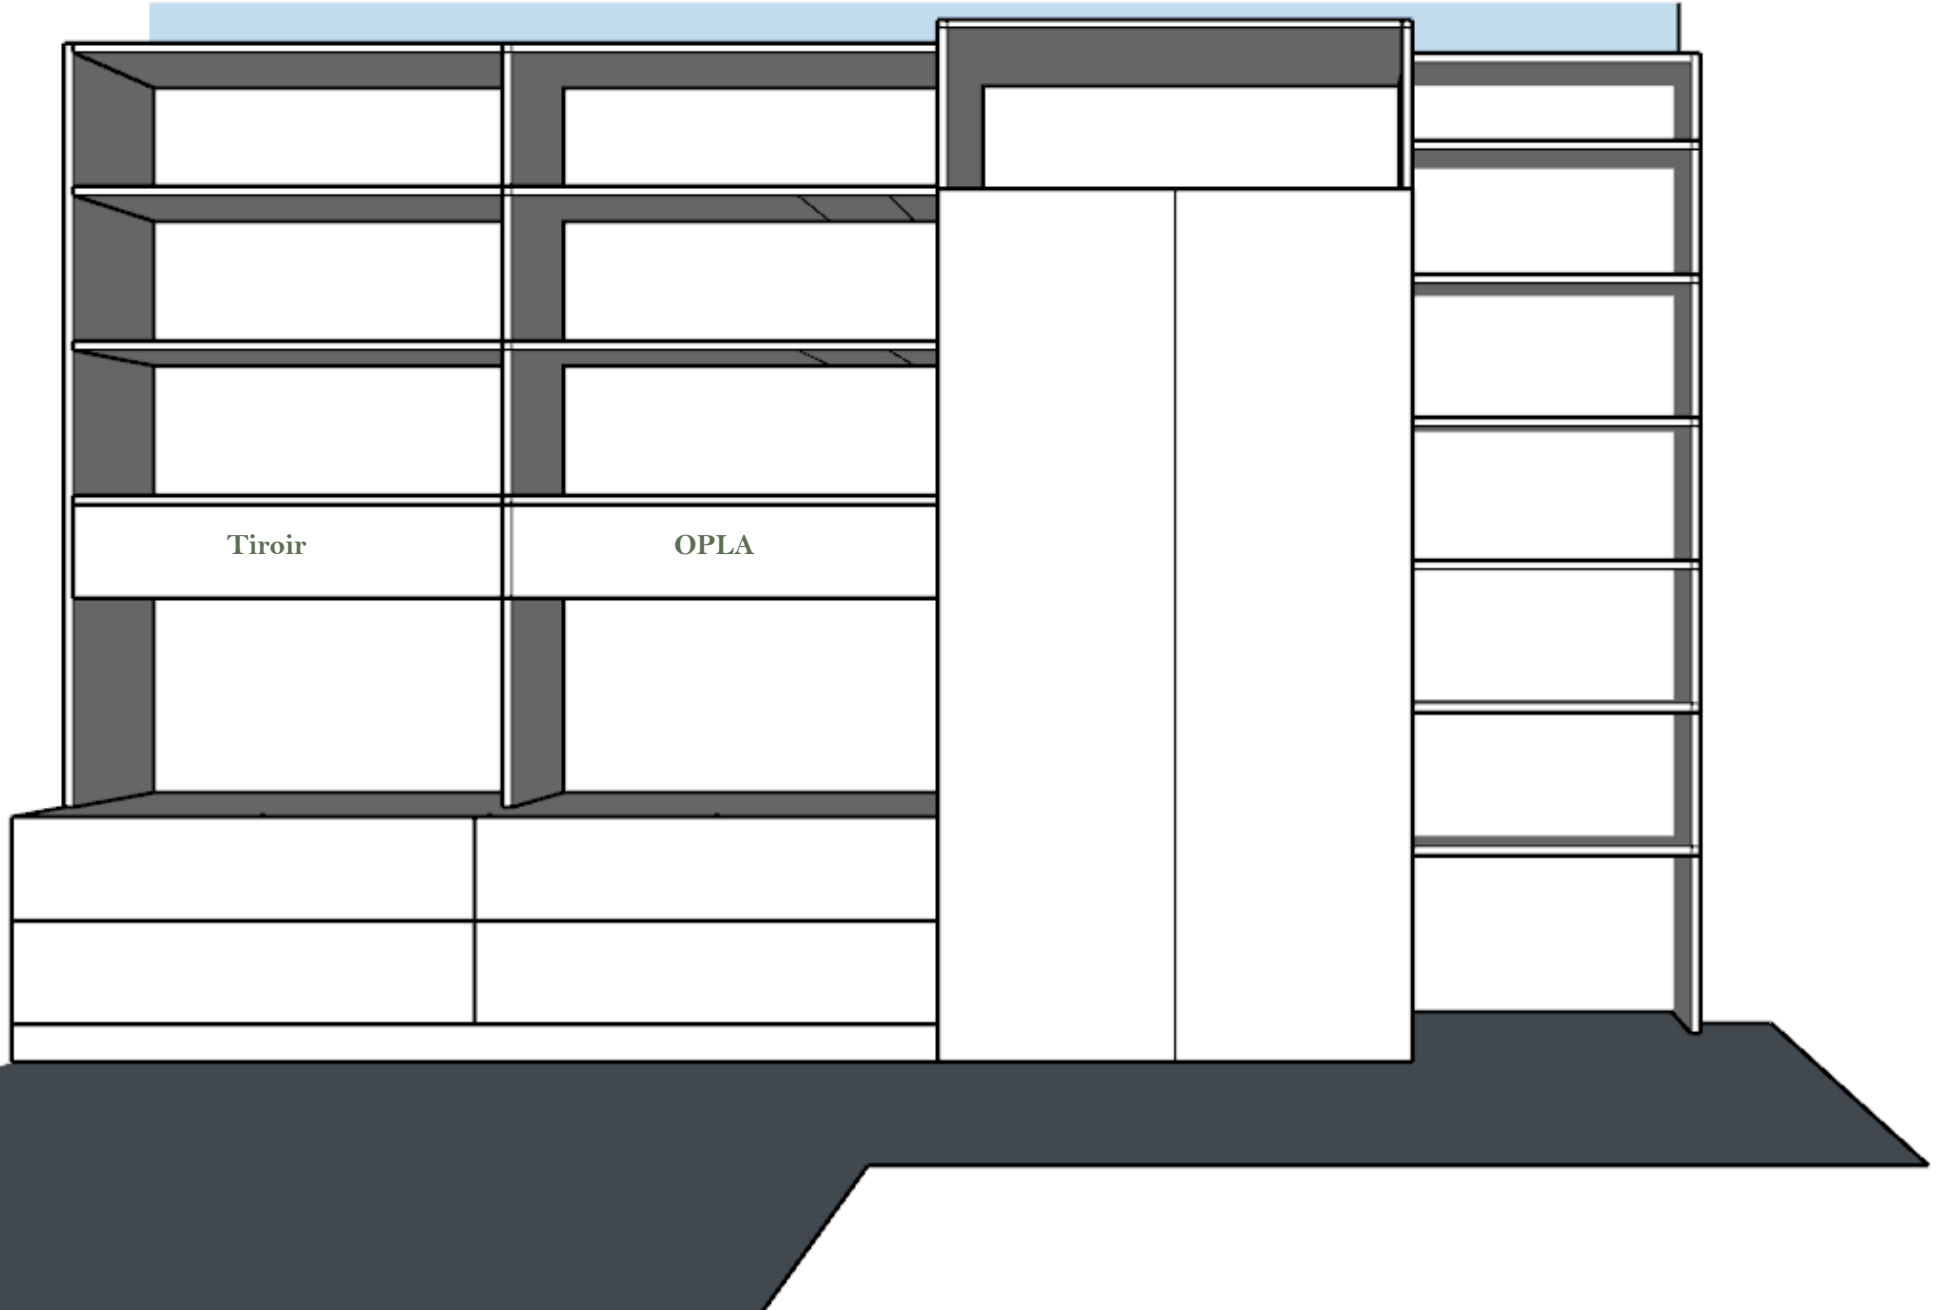

• Option 1 •

• Option 2 •

• Option 2 •

• Option 3 •

• Option 3 •

• Plan technique •

• Esquisse validée •

Meuble bibliotheque – dressing – tablette

- *Partie droite:*

Profondeur max : 30-35cm, mise en place d'étagères

- *Partie centrale*

2 colonnes de 50 cm de large et 60 cm de profondeur avec portes classiques. Hauteur approx de 1m85 (à confirmer avec la pente). Rangement ouvert au dessus jusqu'au plafond

Aménagement intérieur: tringle toute largeur à 1m70 de haut . partie droite pour les robes longues, partie gauche pour les vestes et chemises. Etagères au- dessus du dressing.

Modularité demandée en cas de changement d'occupant pour intégrer des étagères à la place du dressing.

- *Partie gauche*

- Alignement avec la marche du lit. 4 tiroirs en partie basse.
- Profondeur à 40 cm pour plus d'aisance. –
- Plan de travail coulissant positionné à 120 cm du sol en partie droite. Sur la partie gauche un tiroir sera installé en parfaite symétrie.