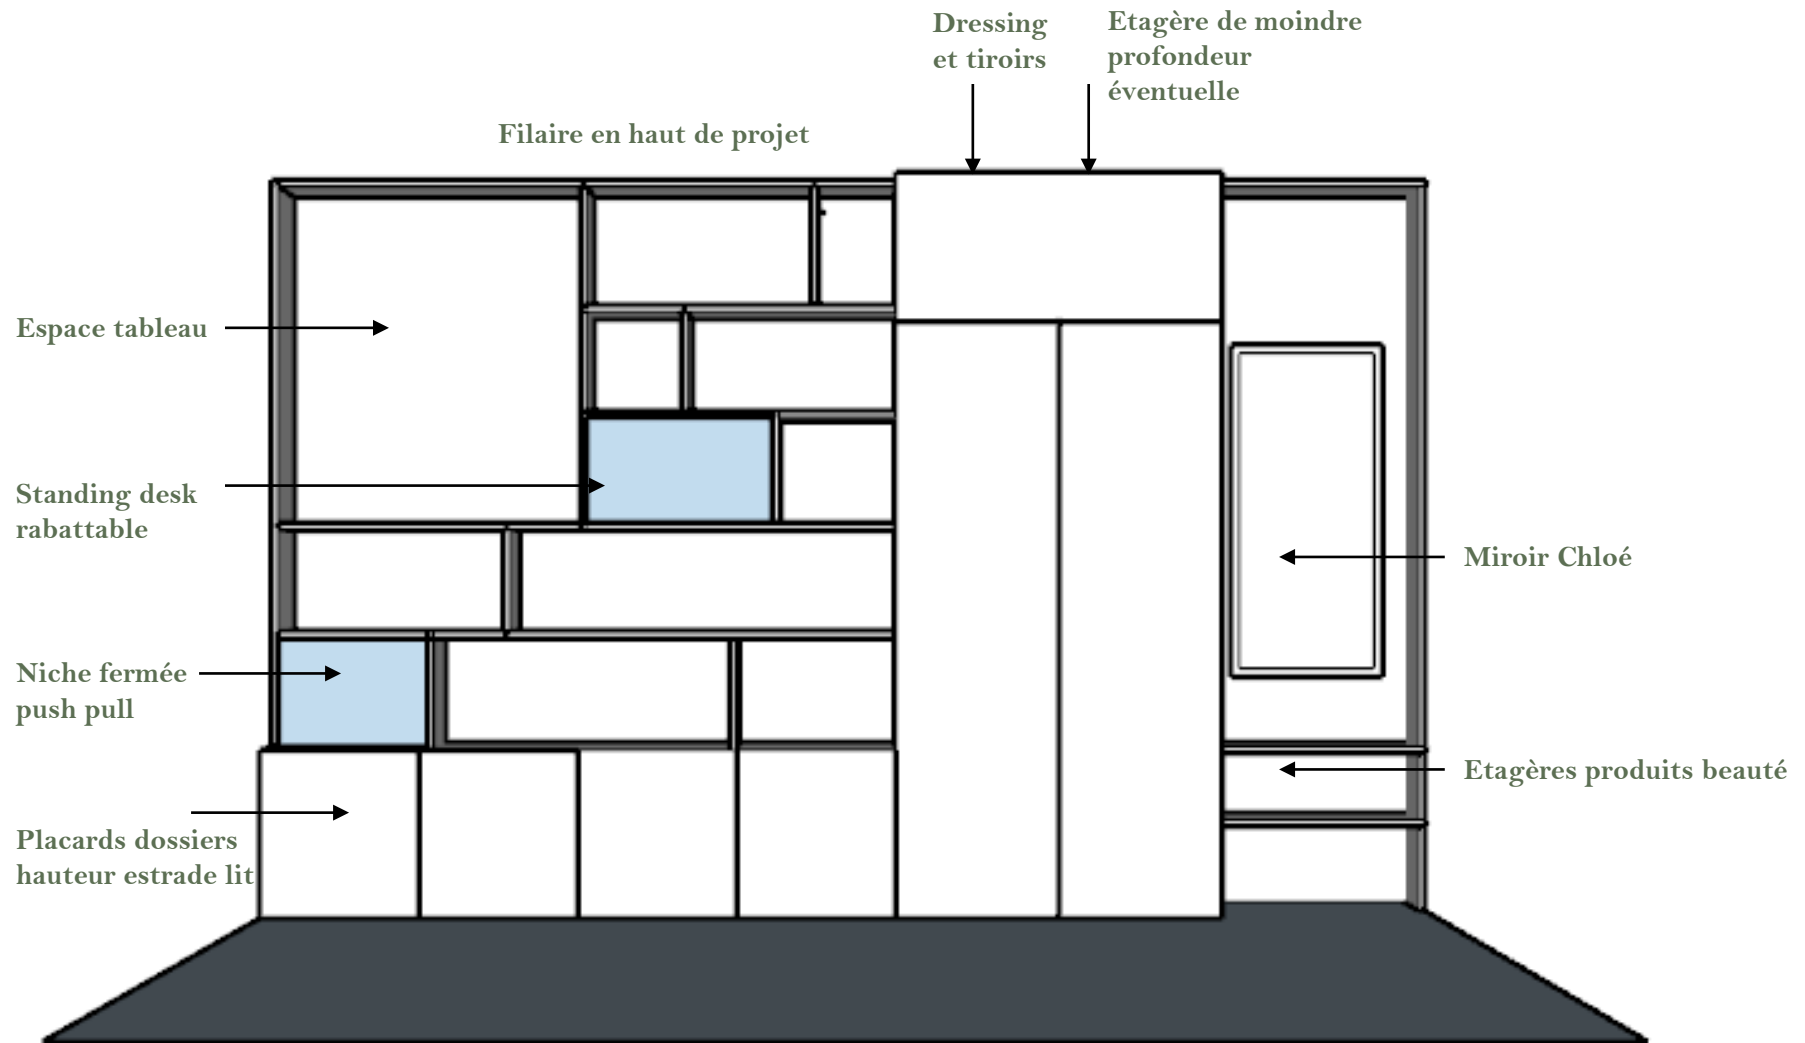

• Option 1 •

• Option 2 •

• Option 2 •

• Option 3 •

• Option 3 •

• Plan technique •

• Esquisse validée •

Meuble bibliotheque – dressing – tablette

- *Partie droite:*

Profondeur max : 30-35cm, mise en place d'étagères

- *Partie centrale*

2 colonnes de 50 cm de large et 60 cm de profondeur avec portes classiques. Hauteur approx de 1m85 (à confirmer avec la pente). Rangement ouvert au dessus jusqu'au plafond

Aménagement intérieur: tringle toute largeur à 1m70 de haut . partie droite pour les robes longues, partie gauche pour les vestes et chemises. Etagères au- dessus du dressing.

Modularité demandée en cas de changement d'occupant pour intégrer des étagères à la place du dressing.

- *Partie gauche*

- Alignement avec la marche du lit. 4 tiroirs en partie basse.
- Profondeur à 40 cm pour plus d'aisance. –
- Plan de travail coulissant positionné à 120 cm du sol en partie droite. Sur la partie gauche un tiroir sera installé en parfaite symétrie.