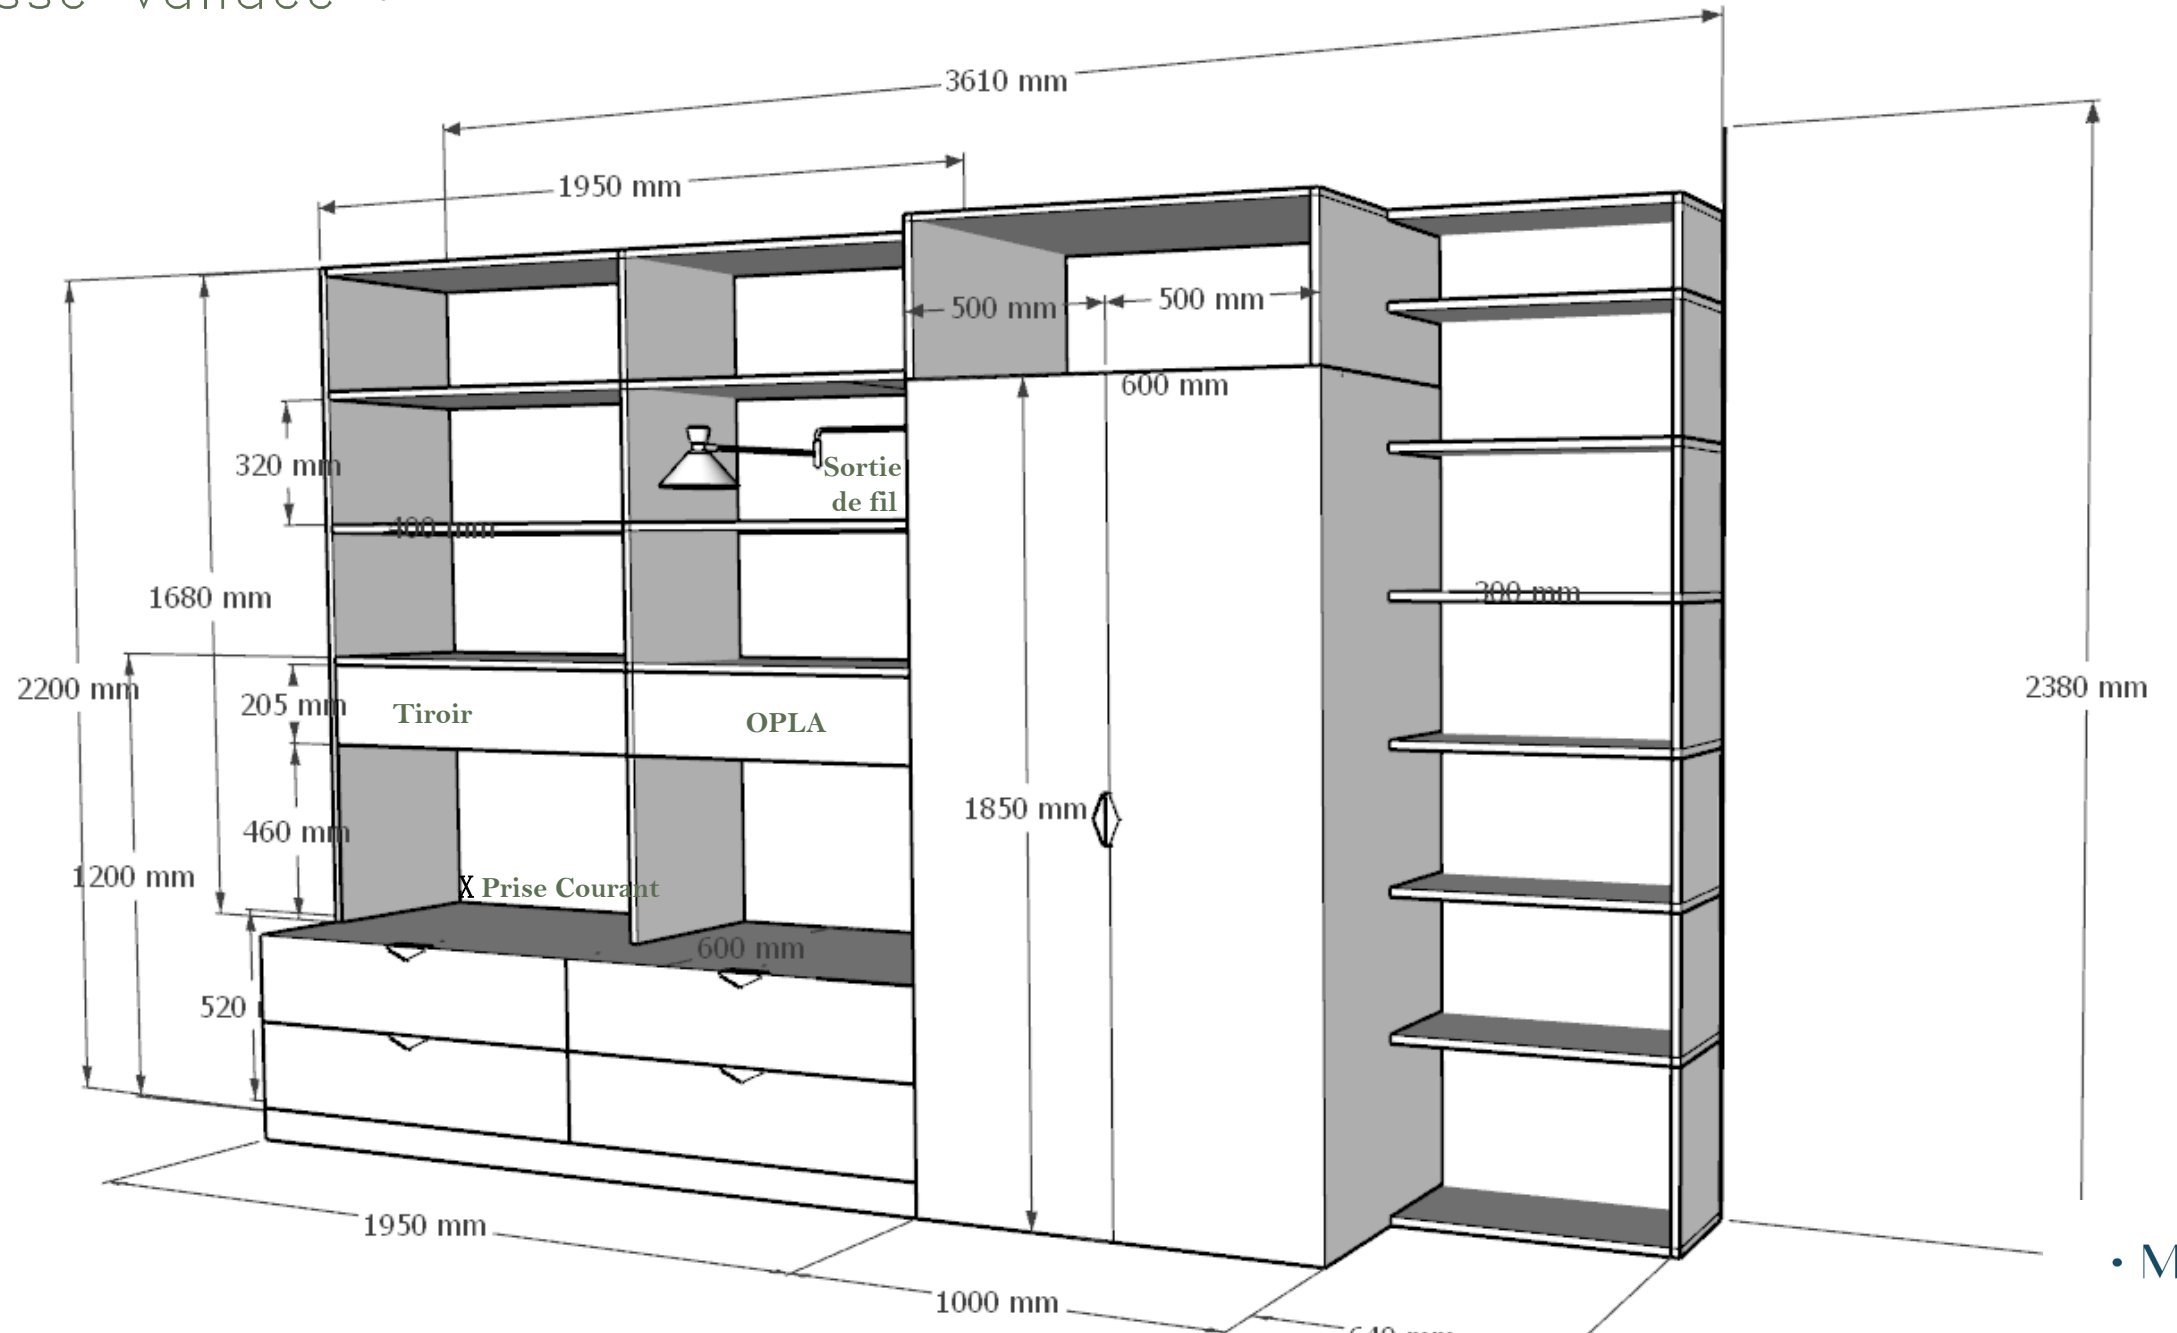

• Option 1 •

• Option 2 •

• Option 2 •

• Option 3 •

• Option 3 •

• Plan technique •

• Esquisse validée •

Meuble bibliotheque – dressing – tablette

- *Partie droite:*

Profondeur max : 30-35cm, mise en place d'étagères

- *Partie centrale*

2 colonnes de 50 cm de large et 60 cm de profondeur avec portes classiques. Hauteur approx de 1m85 (à confirmer avec la pente). Rangement ouvert au dessus jusqu'au plafond

- *Partie gauche*

- Alignement avec la marche du lit. 4 tiroirs en partie basse.
- Profondeur à 40 cm pour plus d'aisance. –
- Plan de travail coulissant positionné à 120 cm du sol en partie droite. Sur la partie gauche un tiroir sera installé en parfaite symétrie.

Systeme coulissant Opla folding:

profondeur: 390 mm. hauteur: min 205mm, largeur: min 450mm - max 1000 mm

rallonge de 370 mm - charge max 40kg

<https://www.emuca.fr/cuisine/tables-a-rallonge-cuisine/tables-a-allonge/table-a-rallonge-et-relevable-opla-folding-39/emuca-table-a-rallonge-et-relevable-opla-folding-39-pour-la-maison-aluminium-anodise-inox>