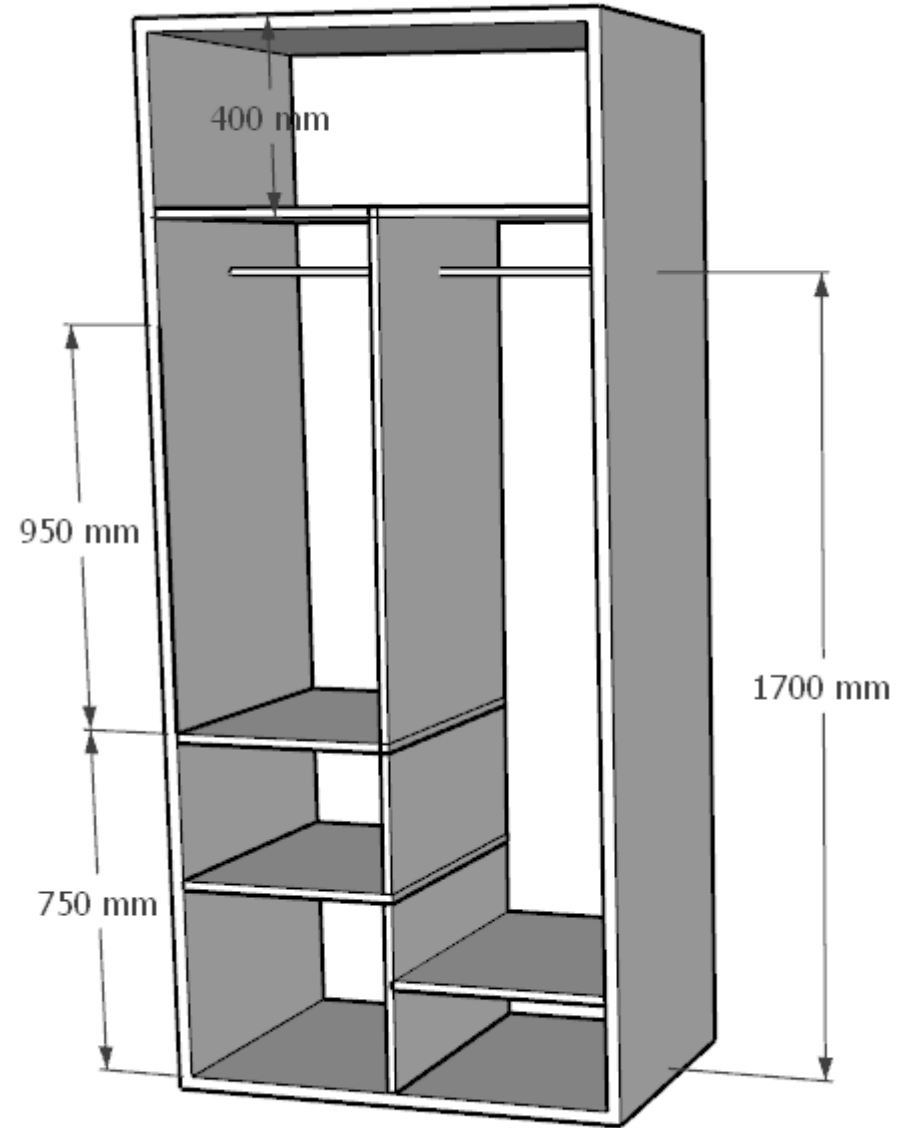

- *Partie droite:*

Profondeur max : 30-35cm, mise en place d'étagères

- *Partie centrale*

2 colonnes de 50 cm de large et 60 cm de profondeur avec portes classiques. Hauteur approx de 1m85 (à confirmer avec la pente). Rangement ouvert au dessus jusqu'au plafond

Systeme coulissant Opla folding:

profondeur: 390 mm. hauteur: min 205mm, largeur: min 450mm - max 1000 mm

rallonge de 370 mm - charge max 40kg

<https://www.emuca.fr/cuisine/tables-a-rallonge-cuisine/tables-a-allonge/table-a-rallonge-et-relevable-opla-folding-39/emuca-table-a-rallonge-et-relevable-opla-folding-39-pour-la-maison-aluminium-anodise-inox>

Matériaux: MDF peint et placage bois.. quincaillerie: Boutons de portes et tiroirs à choisir par le client

Bureau

Colonnes achetées dans le commerce et installation d'un plateau de 1770mm x 930 mm.

Materiau: Plateau en bois ou placage bois

L'épaisseur des panneaux de MDF (19 ou 30mm) pour les étagères sera déterminée suivant la présence ou non d'un fond de meuble.

- Esquisse validée •

Caisson de bureau achetés dans le commerce

• Choix matériaux •