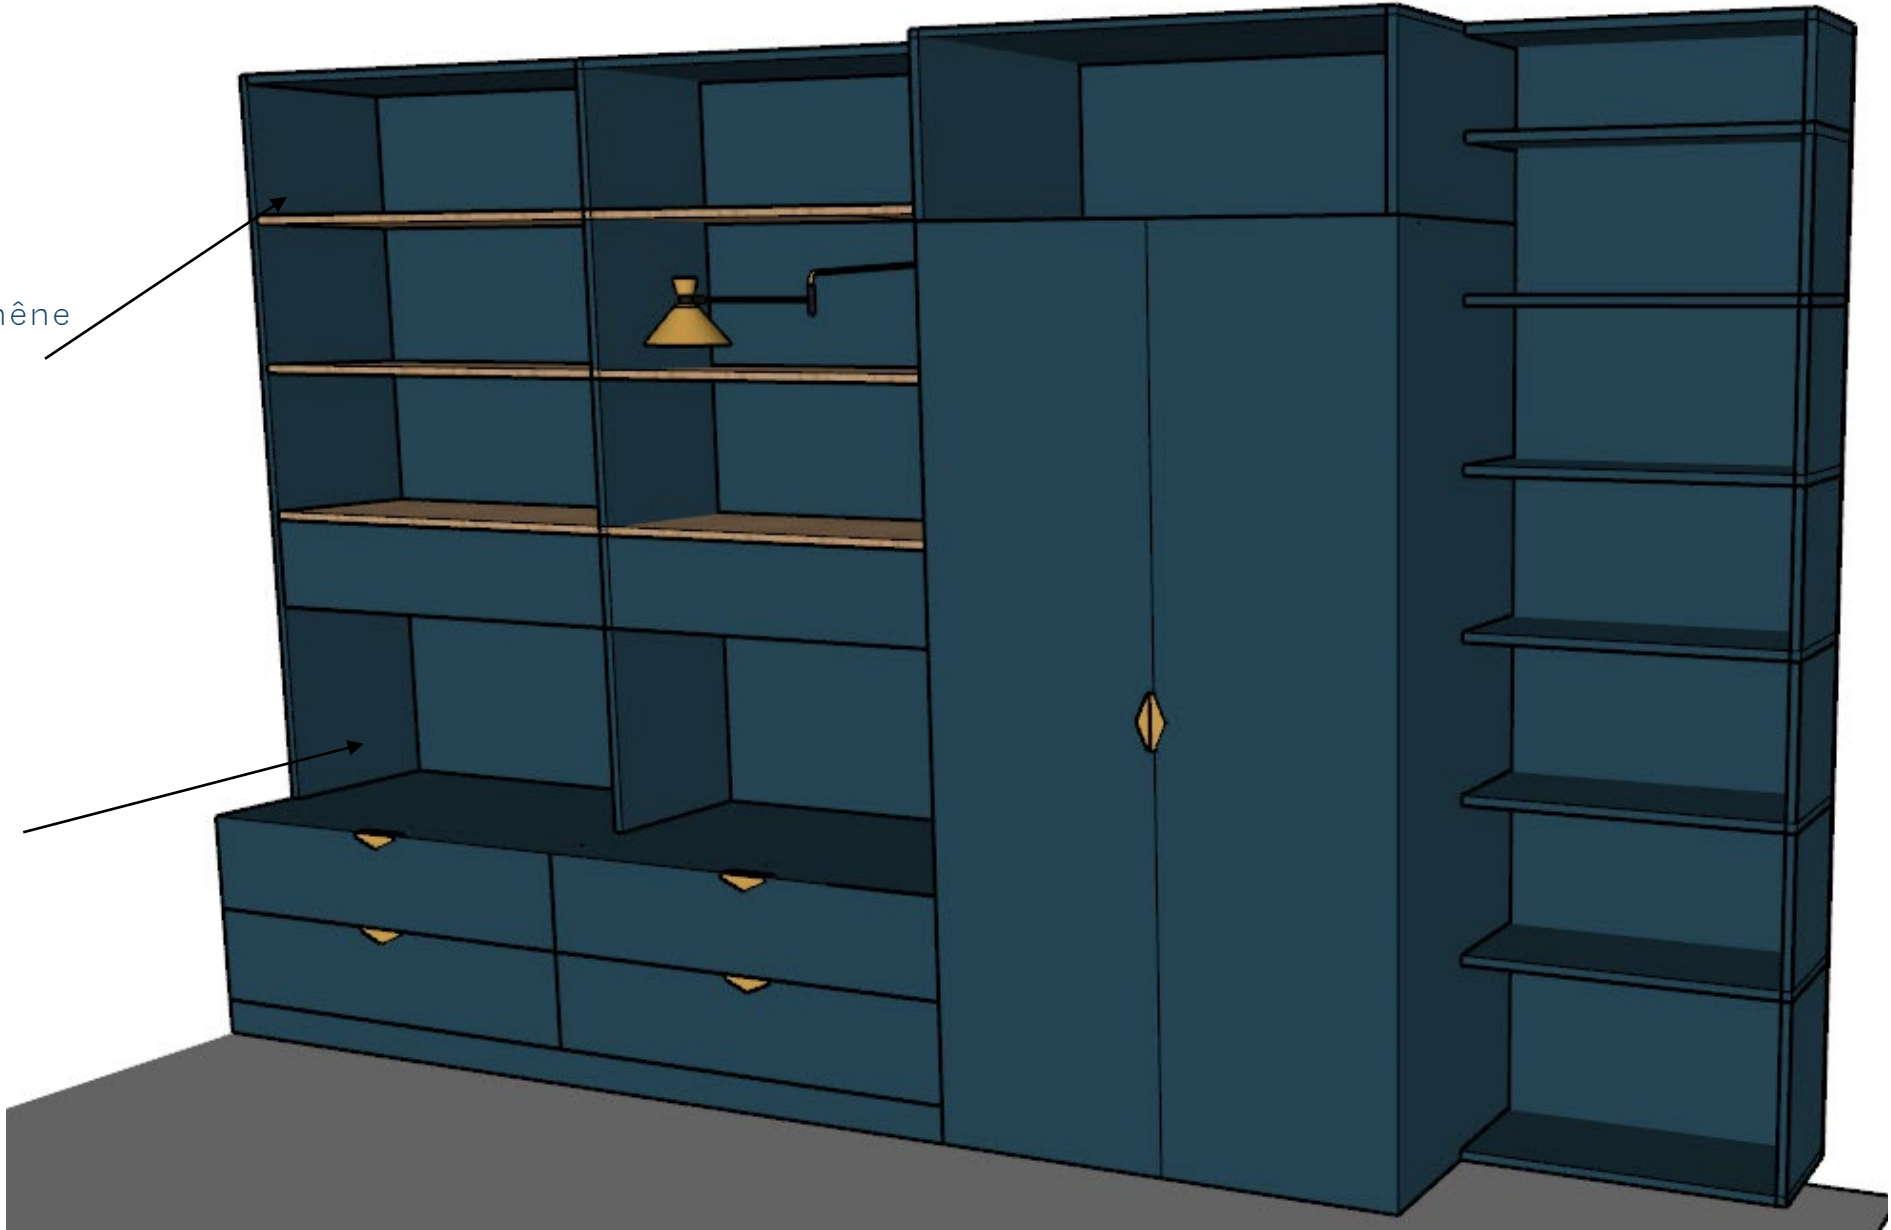

- *Partie droite:*

Profondeur max : 30-35cm, mise en place d'étagères

- *Partie centrale*

2 colonnes de 50 cm de large et 60 cm de profondeur avec portes classiques. Hauteur approx de 1m85 (à confirmer avec la pente). Rangement ouvert au dessus jusqu'au plafond

- Mise en couleur • option noire

Placage bois Chêne

MDF peint coloris
Blue Hague
Farrow & Ball

Boutons de portes noirs mates triangulaires.
Position symétrique sur le dressing pour un effet losange

- Mise en couleur • option laiton

Placage bois Chêne

MDF peint coloris
Blue Hague
Farrow & Ball

Boutons de portes laiton

• Mise en situation •

• Mise en situation •

- Plateau de bureau •

Placage bois ou bois massif Chêne

Caisson de bureau achetés dans le commerce