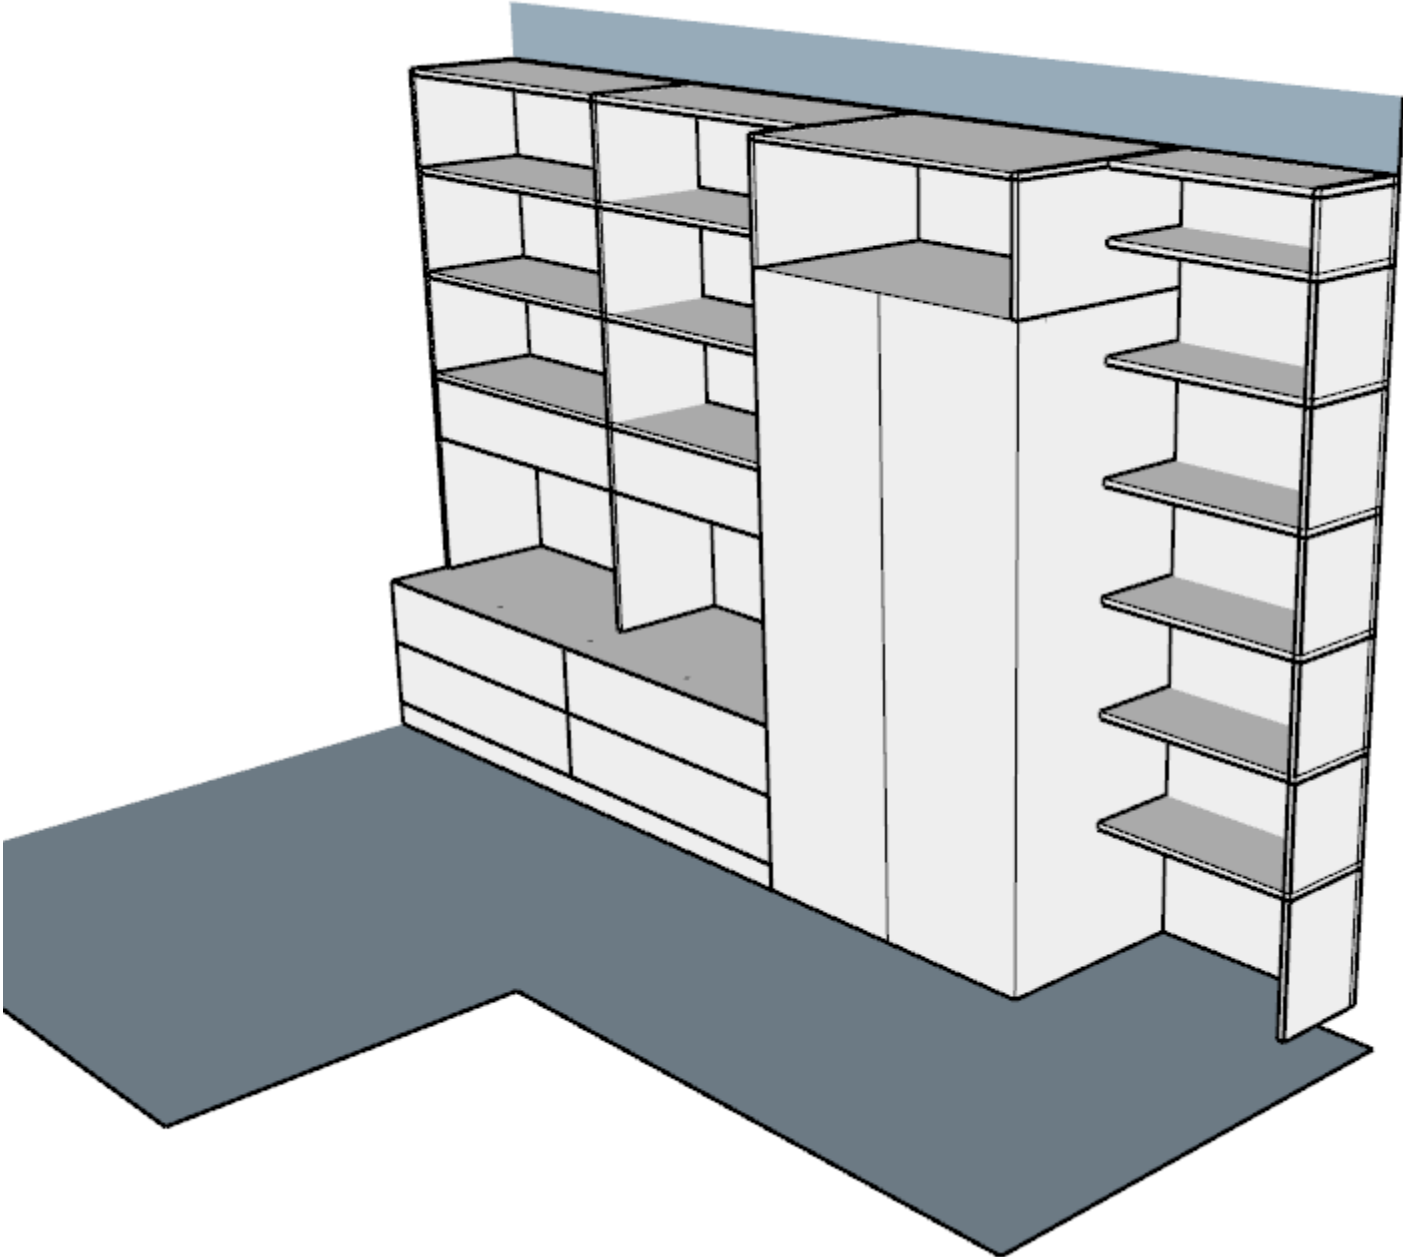

• Option 1 •

• Option 2 •

• Option 2 •

• Option 3 •

• Option 3 •

• Plan technique •

• Esquisse validée •

Meuble bibliotheque – dressing – tablette

- *Partie droite:*

Profondeur max : 30-35cm, mise en place d'étagères

- *Partie centrale*

2 colonnes de 50 cm de large et 60 cm de profondeur avec portes classiques. Hauteur approx de 1m85 (à confirmer avec la pente). Rangement ouvert au dessus jusqu'au plafond

Aménagement intérieur: tringle toute largeur à 1m70 de haut . partie droite pour les robes longues, partie gauche pour les vestes et chemises. Etagères au- dessus du dressing.

Modularité demandée en cas de changement d'occupant pour intégrer des étagères à la place du dressing.

- *Partie gauche*

- Alignement avec la marche du lit. 4 tiroirs en partie basse.
- Profondeur à 40 cm pour plus d'aisance. –
- Plan de travail coulissant positionné à 120 cm du sol en partie droite. Sur la partie gauche un tiroir sera installé en parfaite symétrie.