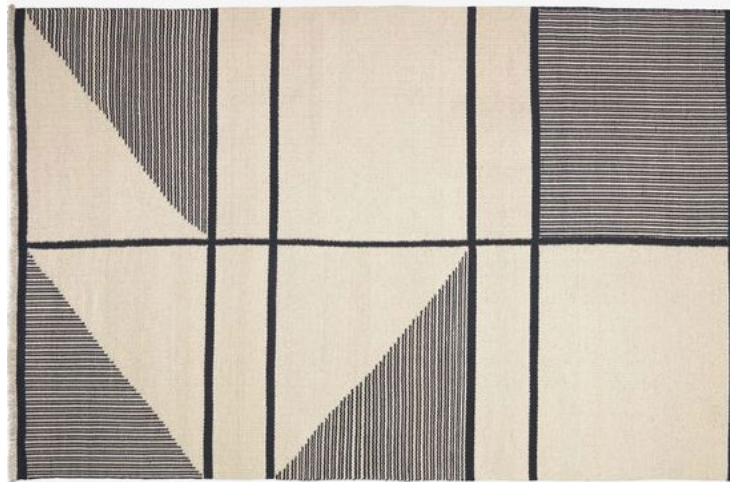

[Tapis Kave Home 160 x 230 185€](#)