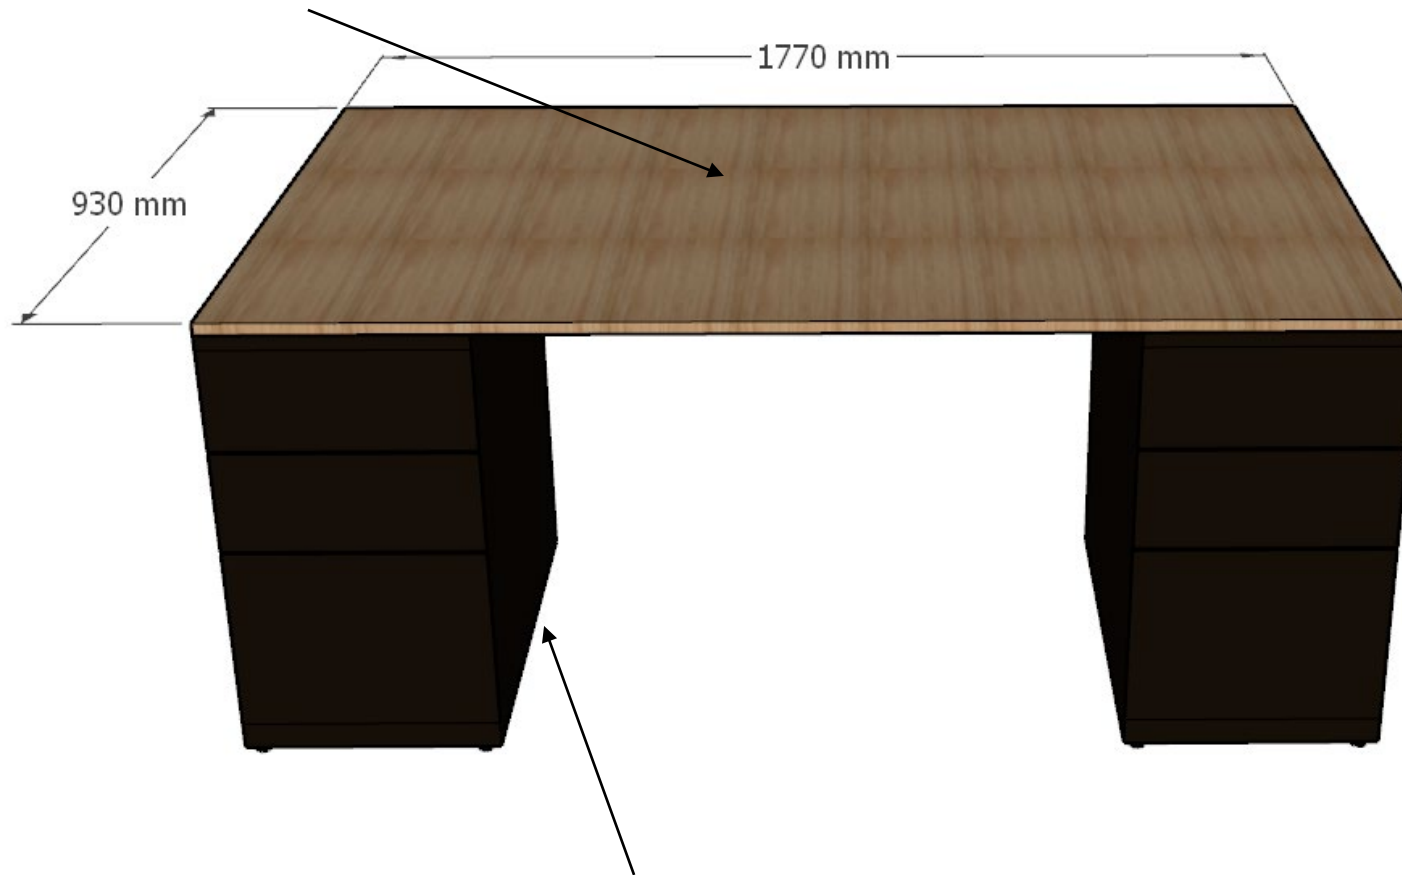

- Plateau de bureau •

Placage bois ou bois massif Chêne

Caisson de bureau achetés dans le commerce